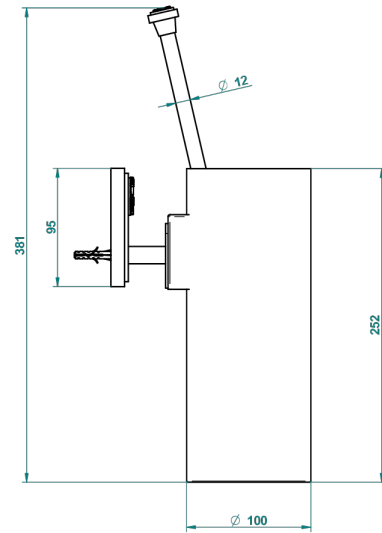

MASQUE DE FEMME METAL LISSE

A2U-4720

Pot à balai mural en métal, avec balai sans couvercle

THG®
PARIS

37323

14/01/2016

CARACTÉRISTIQUES

- Accessoire en laiton
- Brosse de rechange Réf. G00.703B

FINITIONS DISPONIBLES

Chromé - A02
Chromé / doré - G02
Chromé mat - C02
Doré brillant - F01
Doré mat - F07
Nickel brillant - B01

Nickel mat - C01
Noir mat céramique - D30
Or pâle - F30
Or pâle mat - F31
Pvd blush - H62
Pvd blush mat - H60

Pvd couleur bronze brown - F33
Pvd couleur bronze brown - mat - F34
Pvd couleur doré - H52
Pvd couleur doré mat - H53
Pvd couleur laiton - H49
Pvd couleur laiton mat - H50

Pvd couleur nickel - H55
Pvd couleur nickel mat - H56
Pvd graphite - H64
Pvd graphite mat - H65
Pvd umber - H66
Pvd umber mat - H67

Vieux nickel - H28