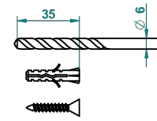

MASQUE DE FEMME METAL LISSE

A2U-4720

Pot à balai mural en métal, avec balai sans couvercle

THG®
PARIS

37323

14/01/2016

CARACTÉRISTIQUES

- Accessoire en laiton
- Brosse de rechange Réf. G00.703B

FINITIONS DISPONIBLES

Chromé - A02
Chromé / doré - G02
Chromé mat - C02
Doré brillant - F01
Doré mat - F07
Nickel brillant - B01

Nickel mat - C01
Noir mat céramique - D30
Or pâle - F30
Or pâle mat - F31
Pvd blush - H62
Pvd blush mat - H60

Pvd couleur bronze brown - F33
Pvd couleur bronze brown - mat - F34
Pvd couleur doré - H52
Pvd couleur doré mat - H53
Pvd couleur laiton - H49
Pvd couleur laiton mat - H50

Pvd couleur nickel - H55
Pvd couleur nickel mat - H56
Pvd graphite - H64
Pvd graphite mat - H65
Pvd umber - H66
Pvd umber mat - H67

Vieux nickel - H28