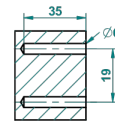

MASQUE DE FEMME METAL LISSE

A2U-4720

Pot à balai mural en métal, avec balai sans couvercle

THG®
PARIS

37323

14/01/2016

CARACTÉRISTIQUES

- Accessoire en laiton
- Brosse de rechange Réf. G00.703B

FINITIONS DISPONIBLES

Chromé - A02
Chromé / doré - G02
Chromé mat - C02
Doré brillant - F01
Doré mat - F07
Nickel brillant - B01

Nickel mat - C01
Noir mat céramique - D30
Or pâle - F30
Or pâle mat - F31
Pvd blush - H62
Pvd blush mat - H60

Pvd couleur bronze brown - F33
Pvd couleur bronze brown - mat - F34
Pvd couleur doré - H52
Pvd couleur doré mat - H53
Pvd couleur laiton - H49
Pvd couleur laiton mat - H50

Pvd couleur nickel - H55
Pvd couleur nickel mat - H56
Pvd graphite - H64
Pvd graphite mat - H65
Pvd umber - H66
Pvd umber mat - H67

Vieux nickel - H28