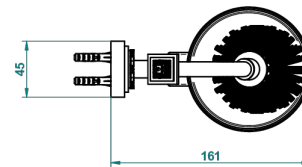

MASQUE DE FEMME METAL LISSE

A2U-4720

Pot à balai mural en métal, avec balai sans couvercle

THG®
PARIS

37323

14/01/2016

CARACTÉRISTIQUES

- Accessoire en laiton
- Brosse de rechange Réf. G00.703B

FINITIONS DISPONIBLES

Chromé - A02
Chromé / doré - G02
Chromé mat - C02
Doré brillant - F01
Doré mat - F07
Nickel brillant - B01

Nickel mat - C01
Noir mat céramique - D30
Or pâle - F30
Or pâle mat - F31
Pvd blush - H62
Pvd blush mat - H60

Pvd couleur bronze brown - F33
Pvd couleur bronze brown - mat - F34
Pvd couleur doré - H52
Pvd couleur doré mat - H53
Pvd couleur laiton - H49
Pvd couleur laiton mat - H50

Pvd couleur nickel - H55
Pvd couleur nickel mat - H56
Pvd graphite - H64
Pvd graphite mat - H65
Pvd umber - H66
Pvd umber mat - H67

Vieux nickel - H28