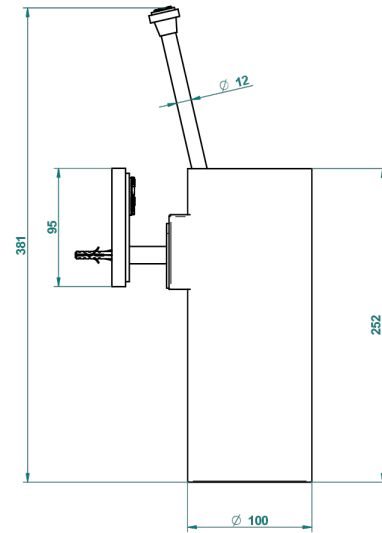

MASQUE DE FEMME, METAL LISO

A2U-4720

Escobillero mural sin tapa, con escobilla

THG®
PARIS

37323

14/01/2016

CARACTERÍSTICAS

- Masque de Femme, metal liso
- Escobillero mural sin tapa, con escobilla

ACABADOS DISPONIBLES

Cerámica negra mate - D30
Cromo - A02
Cromo / dorado - G02
Cromo mate - C02
Dorado - F01
Dorado mate - F07

Dorado pálido - F30
Dorado pálido mate (sin barniz) - F31
Níquel - B01
Níquel mate - C01
Níquel viejo - H28
Pvd blush - H62

Pvd blush mate - H60
Pvd color latón - H49
Pvd color latón mate - H50
Pvd color níquel - H55
Pvd color níquel mate - H56
Pvd color oro - H52

Pvd color oro mate - H53
Pvd grafito - H64
Pvd grafito mate - H65
Pvd marrón bronce - F33
Pvd marrón bronce mate - F34
Pvd umber - H66

Pvd umber mate - H67