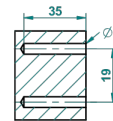

MASQUE DE FEMME, METAL LISO

A2U-4720

Escobillero mural sin tapa, con escobilla

THG®
PARIS

37323

14/01/2016

CARACTERÍSTICAS

- Masque de Femme, metal liso
- Escobillero mural sin tapa, con escobilla

ACABADOS DISPONIBLES

Cerámica negra mate - D30
Cromo - A02
Cromo / dorado - G02
Cromo mate - C02
Dorado - F01
Dorado mate - F07

Dorado pálido - F30
Dorado pálido mate (sin barniz) - F31
Níquel - B01
Níquel mate - C01
Níquel viejo - H28
Pvd blush - H62

Pvd blush mate - H60
Pvd color latón - H49
Pvd color latón mate - H50
Pvd color níquel - H55
Pvd color níquel mate - H56
Pvd color oro - H52

Pvd color oro mate - H53
Pvd grafito - H64
Pvd grafito mate - H65
Pvd marrón bronce - F33
Pvd marrón bronce mate - F34
Pvd umber - H66

Pvd umber mate - H67