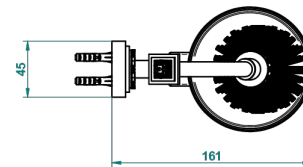

MASQUE DE FEMME, METAL LISO

A2U-4720

Escobillero mural sin tapa, con escobilla

THG®
PARIS

37323

14/01/2016

CARACTERÍSTICAS

- Masque de Femme, metal liso
- Escobillero mural sin tapa, con escobilla

ACABADOS DISPONIBLES

Cerámica negra mate - D30
Cromo - A02
Cromo / dorado - G02
Cromo mate - C02
Dorado - F01
Dorado mate - F07

Dorado pálido - F30
Dorado pálido mate (sin barniz) - F31
Níquel - B01
Níquel mate - C01
Níquel viejo - H28
Pvd blush - H62

Pvd blush mate - H60
Pvd color latón - H49
Pvd color latón mate - H50
Pvd color níquel - H55
Pvd color níquel mate - H56
Pvd color oro - H52

Pvd color oro mate - H53
Pvd grafito - H64
Pvd grafito mate - H65
Pvd marrón bronce - F33
Pvd marrón bronce mate - F34
Pvd umber - H66

Pvd umber mate - H67