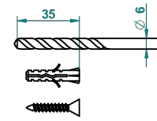

MASQUE DE FEMME, METAL LISO

A2U-4720

Escobillero mural sin tapa, con escobilla

THG®
PARIS

37323

14/01/2016

CARACTERÍSTICAS

- Masque de Femme, metal liso
- Escobillero mural sin tapa, con escobilla

ACABADOS DISPONIBLES

Cerámica negra mate - D30
Cromo - A02
Cromo / dorado - G02
Cromo mate - C02
Dorado - F01
Dorado mate - F07

Dorado pálido - F30
Dorado pálido mate (sin barniz) - F31
Níquel - B01
Níquel mate - C01
Níquel viejo - H28
Pvd blush - H62

Pvd blush mate - H60
Pvd color latón - H49
Pvd color latón mate - H50
Pvd color níquel - H55
Pvd color níquel mate - H56
Pvd color oro - H52

Pvd color oro mate - H53
Pvd grafito - H64
Pvd grafito mate - H65
Pvd marrón bronce - F33
Pvd marrón bronce mate - F34
Pvd umber - H66

Pvd umber mate - H67