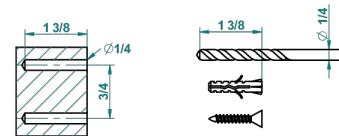

MASQUE DE FEMME METAL LISSE

A2U-4720

Pot à balai mural en métal, avec balai sans couvercle

THG®
PARIS

37323

14/01/2016

CARACTÉRISTIQUES

- Accessoire en laiton
- Brosse de rechange Réf. G00.703B

FINITIONS DISPONIBLES

Chromé - A02
Chromé / doré - G02
Chromé mat - C02
Doré brillant - F01
Doré mat - F07
Nickel brillant - B01

Nickel mat - C01
Noir mat céramique - D30
Or pâle - F30
Or pâle mat - F31
Pvd blush - H62
Pvd blush mat - H60

Pvd couleur bronze brown - F33
Pvd couleur bronze brown - mat - F34
Pvd couleur doré - H52
Pvd couleur doré mat - H53
Pvd couleur laiton - H49
Pvd couleur laiton mat - H50

Pvd couleur nickel - H55
Pvd couleur nickel mat - H56
Pvd graphite - H64
Pvd graphite mat - H65
Pvd umber - H66
Pvd umber mat - H67

Vieux nickel - H28