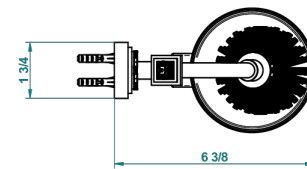

MASQUE DE FEMME METAL LISSE

A2U-4720

Pot à balai mural en métal, avec balai sans couvercle

THG®
PARIS

37323

14/01/2016

CARACTÉRISTIQUES

- Accessoire en laiton
- Brosse de rechange Réf. G00.703B

FINITIONS DISPONIBLES

Chromé - A02
Chromé / doré - G02
Chromé mat - C02
Doré brillant - F01
Doré mat - F07
Nickel brillant - B01

Nickel mat - C01
Noir mat céramique - D30
Or pâle - F30
Or pâle mat - F31
Pvd blush - H62
Pvd blush mat - H60

Pvd couleur bronze brown - F33
Pvd couleur bronze brown - mat - F34
Pvd couleur doré - H52
Pvd couleur doré mat - H53
Pvd couleur laiton - H49
Pvd couleur laiton mat - H50

Pvd couleur nickel - H55
Pvd couleur nickel mat - H56
Pvd graphite - H64
Pvd graphite mat - H65
Pvd umber - H66
Pvd umber mat - H67

Vieux nickel - H28