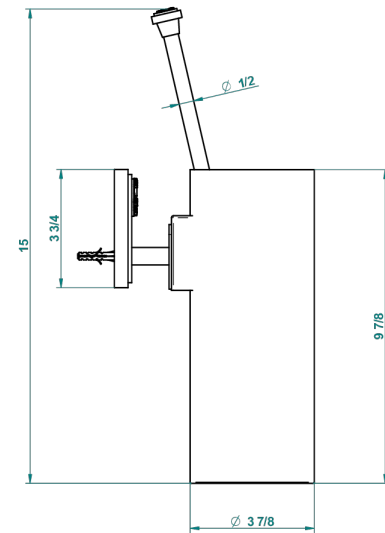

MASQUE DE FEMME METAL LISSE

A2U-4720

Pot à balai mural en métal, avec balai sans couvercle

THG®
PARIS

37323

14/01/2016

CARACTÉRISTIQUES

- Accessoire en laiton
- Brosse de rechange Réf. G00.703B

FINITIONS DISPONIBLES

Chromé - A02
Chromé / doré - G02
Chromé mat - C02
Doré brillant - F01
Doré mat - F07
Nickel brillant - B01

Nickel mat - C01
Noir mat céramique - D30
Or pâle - F30
Or pâle mat - F31
Pvd blush - H62
Pvd blush mat - H60

Pvd couleur bronze brown - F33
Pvd couleur bronze brown - mat - F34
Pvd couleur doré - H52
Pvd couleur doré mat - H53
Pvd couleur laiton - H49
Pvd couleur laiton mat - H50

Pvd couleur nickel - H55
Pvd couleur nickel mat - H56
Pvd graphite - H64
Pvd graphite mat - H65
Pvd umber - H66
Pvd umber mat - H67

Vieux nickel - H28