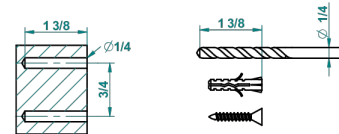

MASQUE DE FEMME, METAL LISO

A2U-4720

Escobillero mural sin tapa, con escobilla

THG®
PARIS

37323

14/01/2016

CARACTERÍSTICAS

- Masque de Femme, metal liso
- Escobillero mural sin tapa, con escobilla

ACABADOS DISPONIBLES

Cerámica negra mate - D30
Cromo - A02
Cromo / dorado - G02
Cromo mate - C02
Dorado - F01
Dorado mate - F07

Dorado pálido - F30
Dorado pálido mate (sin barniz) - F31
Níquel - B01
Níquel mate - C01
Níquel viejo - H28
Pvd blush - H62

Pvd blush mate - H60
Pvd color latón - H49
Pvd color latón mate - H50
Pvd color níquel - H55
Pvd color níquel mate - H56
Pvd color oro - H52

Pvd color oro mate - H53
Pvd grafito - H64
Pvd grafito mate - H65
Pvd marrón bronce - F33
Pvd marrón bronce mate - F34
Pvd umber - H66

Pvd umber mate - H67