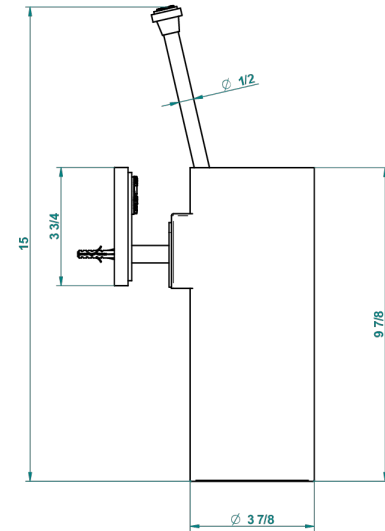

MASQUE DE FEMME, METAL LISO

A2U-4720

Escobillero mural sin tapa, con escobilla

THG®
PARIS

37323

14/01/2016

CARACTERÍSTICAS

- Masque de Femme, metal liso
- Escobillero mural sin tapa, con escobilla

ACABADOS DISPONIBLES

Cerámica negra mate - D30
Cromo - A02
Cromo / dorado - G02
Cromo mate - C02
Dorado - F01
Dorado mate - F07

Dorado pálido - F30
Dorado pálido mate (sin barniz) - F31
Níquel - B01
Níquel mate - C01
Níquel viejo - H28
Pvd blush - H62

Pvd blush mate - H60
Pvd color latón - H49
Pvd color latón mate - H50
Pvd color níquel - H55
Pvd color níquel mate - H56
Pvd color oro - H52

Pvd color oro mate - H53
Pvd grafito - H64
Pvd grafito mate - H65
Pvd marrón bronce - F33
Pvd marrón bronce mate - F34
Pvd umber - H66

Pvd umber mate - H67