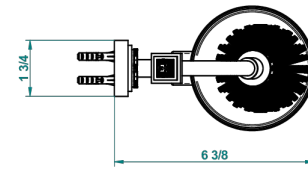

MASQUE DE FEMME, METAL LISO

A2U-4720

Escobillero mural sin tapa, con escobilla

THG®
PARIS

37323

14/01/2016

CARACTERÍSTICAS

- Masque de Femme, metal liso
- Escobillero mural sin tapa, con escobilla

ACABADOS DISPONIBLES

Cerámica negra mate - D30
Cromo - A02
Cromo / dorado - G02
Cromo mate - C02
Dorado - F01
Dorado mate - F07

Dorado pálido - F30
Dorado pálido mate (sin barniz) - F31
Níquel - B01
Níquel mate - C01
Níquel viejo - H28
Pvd blush - H62

Pvd blush mate - H60
Pvd color latón - H49
Pvd color latón mate - H50
Pvd color níquel - H55
Pvd color níquel mate - H56
Pvd color oro - H52

Pvd color oro mate - H53
Pvd grafito - H64
Pvd grafito mate - H65
Pvd marrón bronce - F33
Pvd marrón bronce mate - F34
Pvd umber - H66

Pvd umber mate - H67