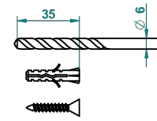

MASQUE DE FEMME METAL GRAVE

A2T-4720

Pot à balai mural en métal, avec balai sans couvercle

THG®
PARIS

37323

14/01/2016

CARACTÉRISTIQUES

- Accessoire en laiton
- Brosse de rechange Réf. G00.703B

FINITIONS DISPONIBLES

Chromé - A02
Chromé / doré - G02
Chromé mat - C02
Doré brillant - F01
Doré mat - F07
Nickel brillant - B01

Nickel mat - C01
Noir mat céramique - D30
Or pâle - F30
Or pâle mat - F31
Pvd blush - H62
Pvd blush mat - H60

Pvd couleur bronze brown - F33
Pvd couleur bronze brown - mat - F34
Pvd couleur doré - H52
Pvd couleur doré mat - H53
Pvd couleur laiton - H49
Pvd couleur laiton mat - H50

Pvd couleur nickel - H55
Pvd couleur nickel mat - H56
Pvd graphite - H64
Pvd graphite mat - H65
Pvd umber - H66
Pvd umber mat - H67

Vieux nickel - H28