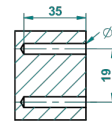

MASQUE DE FEMME METAL GRAVE

A2T-4720

Pot à balai mural en métal, avec balai sans couvercle

THG®
PARIS

37323

14/01/2016

CARACTÉRISTIQUES

- Accessoire en laiton
- Brosse de rechange Réf. G00.703B

FINITIONS DISPONIBLES

Chromé - A02
Chromé / doré - G02
Chromé mat - C02
Doré brillant - F01
Doré mat - F07
Nickel brillant - B01

Nickel mat - C01
Noir mat céramique - D30
Or pâle - F30
Or pâle mat - F31
Pvd blush - H62
Pvd blush mat - H60

Pvd couleur bronze brown - F33
Pvd couleur bronze brown - mat - F34
Pvd couleur doré - H52
Pvd couleur doré mat - H53
Pvd couleur laiton - H49
Pvd couleur laiton mat - H50

Pvd couleur nickel - H55
Pvd couleur nickel mat - H56
Pvd graphite - H64
Pvd graphite mat - H65
Pvd umber - H66
Pvd umber mat - H67

Vieux nickel - H28