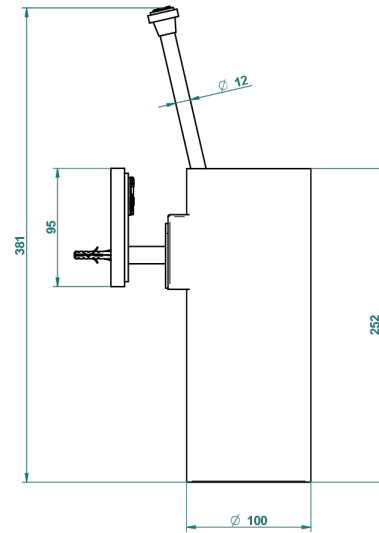

MASQUE DE FEMME METAL GRAVE

A2T-4720

Pot à balai mural en métal, avec balai sans couvercle

THG®
PARIS

37323

14/01/2016

CARACTÉRISTIQUES

- Accessoire en laiton
- Brosse de rechange Réf. G00.703B

FINITIONS DISPONIBLES

Chromé - A02
Chromé / doré - G02
Chromé mat - C02
Doré brillant - F01
Doré mat - F07
Nickel brillant - B01

Nickel mat - C01
Noir mat céramique - D30
Or pâle - F30
Or pâle mat - F31
Pvd blush - H62
Pvd blush mat - H60

Pvd couleur bronze brown - F33
Pvd couleur bronze brown - mat - F34
Pvd couleur doré - H52
Pvd couleur doré mat - H53
Pvd couleur laiton - H49
Pvd couleur laiton mat - H50

Pvd couleur nickel - H55
Pvd couleur nickel mat - H56
Pvd graphite - H64
Pvd graphite mat - H65
Pvd umber - H66
Pvd umber mat - H67

Vieux nickel - H28