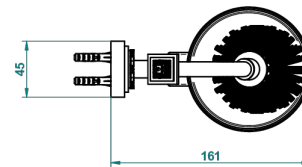

MASQUE DE FEMME METAL GRAVE

A2T-4720

Pot à balai mural en métal, avec balai sans couvercle

THG®
PARIS

37323

14/01/2016

CARACTÉRISTIQUES

- Accessoire en laiton
- Brosse de rechange Réf. G00.703B

FINITIONS DISPONIBLES

Chromé - A02
Chromé / doré - G02
Chromé mat - C02
Doré brillant - F01
Doré mat - F07
Nickel brillant - B01

Nickel mat - C01
Noir mat céramique - D30
Or pâle - F30
Or pâle mat - F31
Pvd blush - H62
Pvd blush mat - H60

Pvd couleur bronze brown - F33
Pvd couleur bronze brown - mat - F34
Pvd couleur doré - H52
Pvd couleur doré mat - H53
Pvd couleur laiton - H49
Pvd couleur laiton mat - H50

Pvd couleur nickel - H55
Pvd couleur nickel mat - H56
Pvd graphite - H64
Pvd graphite mat - H65
Pvd umber - H66
Pvd umber mat - H67

Vieux nickel - H28