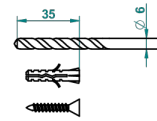

MASQUE DE FEMME, METAL GRABADO

A2T-4720

Escobillero mural sin tapa, con escobilla

THG®
PARIS

37323

14/01/2016

CARACTERÍSTICAS

- Masque de Femme, metal grabado
- Escobillero mural sin tapa, con escobilla

ACABADOS DISPONIBLES

Cerámica negra mate - D30
Cromo - A02
Cromo / dorado - G02
Cromo mate - C02
Dorado - F01
Dorado mate - F07

Dorado pálido - F30
Dorado pálido mate (sin barniz) - F31
Níquel - B01
Níquel mate - C01
Níquel viejo - H28
Pvd blush - H62

Pvd blush mate - H60
Pvd color latón - H49
Pvd color latón mate - H50
Pvd color níquel - H55
Pvd color níquel mate - H56
Pvd color oro - H52

Pvd color oro mate - H53
Pvd grafito - H64
Pvd grafito mate - H65
Pvd marrón bronce - F33
Pvd marrón bronce mate - F34
Pvd umber - H66

Pvd umber mate - H67