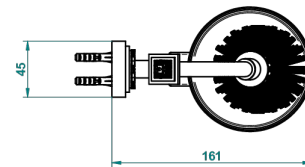

MASQUE DE FEMME, METAL GRABADO

A2T-4720

Escobillero mural sin tapa, con escobilla

THG®
PARIS

37323

14/01/2016

CARACTERÍSTICAS

- Masque de Femme, metal grabado
- Escobillero mural sin tapa, con escobilla

ACABADOS DISPONIBLES

Cerámica negra mate - D30
Cromo - A02
Cromo / dorado - G02
Cromo mate - C02
Dorado - F01
Dorado mate - F07

Dorado pálido - F30
Dorado pálido mate (sin barniz) - F31
Níquel - B01
Níquel mate - C01
Níquel viejo - H28
Pvd blush - H62

Pvd blush mate - H60
Pvd color latón - H49
Pvd color latón mate - H50
Pvd color níquel - H55
Pvd color níquel mate - H56
Pvd color oro - H52

Pvd color oro mate - H53
Pvd grafito - H64
Pvd grafito mate - H65
Pvd marrón bronce - F33
Pvd marrón bronce mate - F34
Pvd umber - H66

Pvd umber mate - H67