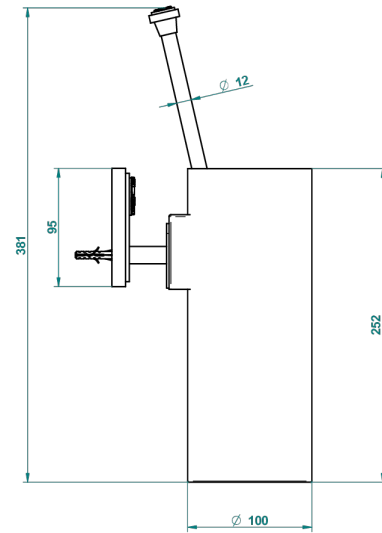

MASQUE DE FEMME, METAL GRABADO

A2T-4720

Escobillero mural sin tapa, con escobilla

THG®
PARIS

37323

14/01/2016

CARACTERÍSTICAS

- Masque de Femme, metal grabado
- Escobillero mural sin tapa, con escobilla

ACABADOS DISPONIBLES

Cerámica negra mate - D30
Cromo - A02
Cromo / dorado - G02
Cromo mate - C02
Dorado - F01
Dorado mate - F07

Dorado pálido - F30
Dorado pálido mate (sin barniz) - F31
Níquel - B01
Níquel mate - C01
Níquel viejo - H28
Pvd blush - H62

Pvd blush mate - H60
Pvd color latón - H49
Pvd color latón mate - H50
Pvd color níquel - H55
Pvd color níquel mate - H56
Pvd color oro - H52

Pvd color oro mate - H53
Pvd grafito - H64
Pvd grafito mate - H65
Pvd marrón bronce - F33
Pvd marrón bronce mate - F34
Pvd umber - H66

Pvd umber mate - H67