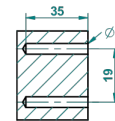

MASQUE DE FEMME, METAL GRABADO

A2T-4720

Escobillero mural sin tapa, con escobilla

THG®
PARIS

37323

14/01/2016

CARACTERÍSTICAS

- Masque de Femme, metal grabado
- Escobillero mural sin tapa, con escobilla

ACABADOS DISPONIBLES

Cerámica negra mate - D30
Cromo - A02
Cromo / dorado - G02
Cromo mate - C02
Dorado - F01
Dorado mate - F07

Dorado pálido - F30
Dorado pálido mate (sin barniz) - F31
Níquel - B01
Níquel mate - C01
Níquel viejo - H28
Pvd blush - H62

Pvd blush mate - H60
Pvd color latón - H49
Pvd color latón mate - H50
Pvd color níquel - H55
Pvd color níquel mate - H56
Pvd color oro - H52

Pvd color oro mate - H53
Pvd grafito - H64
Pvd grafito mate - H65
Pvd marrón bronce - F33
Pvd marrón bronce mate - F34
Pvd umber - H66

Pvd umber mate - H67