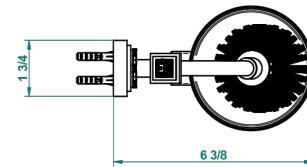

MASQUE DE FEMME METAL GRAVE

A2T-4720

Pot à balai mural en métal, avec balai sans couvercle

THG®
PARIS

37323

14/01/2016

CARACTÉRISTIQUES

- Accessoire en laiton
- Brosse de rechange Réf. G00.703B

FINITIONS DISPONIBLES

Chromé - A02
Chromé / doré - G02
Chromé mat - C02
Doré brillant - F01
Doré mat - F07
Nickel brillant - B01

Nickel mat - C01
Noir mat céramique - D30
Or pâle - F30
Or pâle mat - F31
Pvd blush - H62
Pvd blush mat - H60

Pvd couleur bronze brown - F33
Pvd couleur bronze brown - mat - F34
Pvd couleur doré - H52
Pvd couleur doré mat - H53
Pvd couleur laiton - H49
Pvd couleur laiton mat - H50

Pvd couleur nickel - H55
Pvd couleur nickel mat - H56
Pvd graphite - H64
Pvd graphite mat - H65
Pvd umber - H66
Pvd umber mat - H67

Vieux nickel - H28