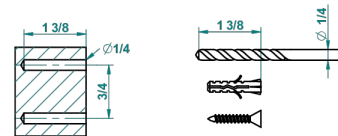

MASQUE DE FEMME METAL GRAVE

A2T-4720

Pot à balai mural en métal, avec balai sans couvercle

THG®
PARIS

37323

14/01/2016

CARACTÉRISTIQUES

- Accessoire en laiton
- Brosse de rechange Réf. G00.703B

FINITIONS DISPONIBLES

Chromé - A02
Chromé / doré - G02
Chromé mat - C02
Doré brillant - F01
Doré mat - F07
Nickel brillant - B01

Nickel mat - C01
Noir mat céramique - D30
Or pâle - F30
Or pâle mat - F31
Pvd blush - H62
Pvd blush mat - H60

Pvd couleur bronze brown - F33
Pvd couleur bronze brown - mat - F34
Pvd couleur doré - H52
Pvd couleur doré mat - H53
Pvd couleur laiton - H49
Pvd couleur laiton mat - H50

Pvd couleur nickel - H55
Pvd couleur nickel mat - H56
Pvd graphite - H64
Pvd graphite mat - H65
Pvd umber - H66
Pvd umber mat - H67

Vieux nickel - H28