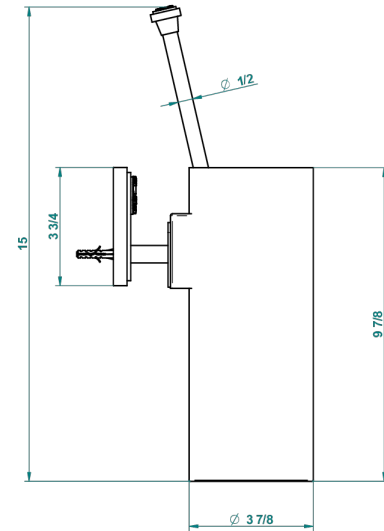

MASQUE DE FEMME METAL GRAVE

A2T-4720

Pot à balai mural en métal, avec balai sans couvercle

THG®
PARIS

37323

14/01/2016

CARACTÉRISTIQUES

- Accessoire en laiton
- Brosse de rechange Réf. G00.703B

FINITIONS DISPONIBLES

Chromé - A02
Chromé / doré - G02
Chromé mat - C02
Doré brillant - F01
Doré mat - F07
Nickel brillant - B01

Nickel mat - C01
Noir mat céramique - D30
Or pâle - F30
Or pâle mat - F31
Pvd blush - H62
Pvd blush mat - H60

Pvd couleur bronze brown - F33
Pvd couleur bronze brown - mat - F34
Pvd couleur doré - H52
Pvd couleur doré mat - H53
Pvd couleur laiton - H49
Pvd couleur laiton mat - H50

Pvd couleur nickel - H55
Pvd couleur nickel mat - H56
Pvd graphite - H64
Pvd graphite mat - H65
Pvd umber - H66
Pvd umber mat - H67

Vieux nickel - H28