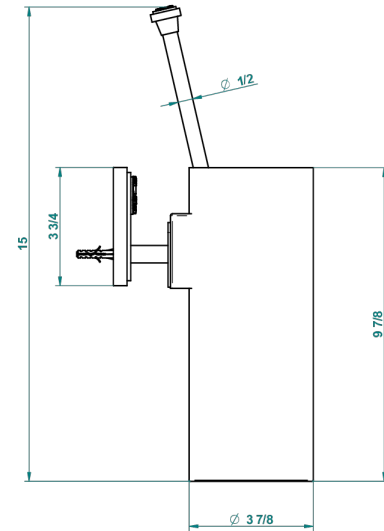

MASQUE DE FEMME, METAL GRABADO

A2T-4720

Escobillero mural sin tapa, con escobilla

THG®
PARIS

37323

14/01/2016

CARACTERÍSTICAS

- Masque de Femme, metal grabado
- Escobillero mural sin tapa, con escobilla

ACABADOS DISPONIBLES

Cerámica negra mate - D30
Cromo - A02
Cromo / dorado - G02
Cromo mate - C02
Dorado - F01
Dorado mate - F07

Dorado pálido - F30
Dorado pálido mate (sin barniz) - F31
Níquel - B01
Níquel mate - C01
Níquel viejo - H28
Pvd blush - H62

Pvd blush mate - H60
Pvd color latón - H49
Pvd color latón mate - H50
Pvd color níquel - H55
Pvd color níquel mate - H56
Pvd color oro - H52

Pvd color oro mate - H53
Pvd grafito - H64
Pvd grafito mate - H65
Pvd marrón bronce - F33
Pvd marrón bronce mate - F34
Pvd umber - H66

Pvd umber mate - H67