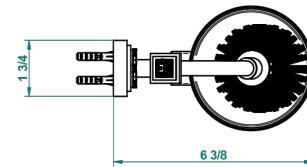

MASQUE DE FEMME, METAL GRABADO

A2T-4720

Escobillero mural sin tapa, con escobilla

THG®
PARIS

37323

14/01/2016

CARACTERÍSTICAS

- Masque de Femme, metal grabado
- Escobillero mural sin tapa, con escobilla

ACABADOS DISPONIBLES

Cerámica negra mate - D30
Cromo - A02
Cromo / dorado - G02
Cromo mate - C02
Dorado - F01
Dorado mate - F07

Dorado pálido - F30
Dorado pálido mate (sin barniz) - F31
Níquel - B01
Níquel mate - C01
Níquel viejo - H28
Pvd blush - H62

Pvd blush mate - H60
Pvd color latón - H49
Pvd color latón mate - H50
Pvd color níquel - H55
Pvd color níquel mate - H56
Pvd color oro - H52

Pvd color oro mate - H53
Pvd grafito - H64
Pvd grafito mate - H65
Pvd marrón bronce - F33
Pvd marrón bronce mate - F34
Pvd umber - H66

Pvd umber mate - H67