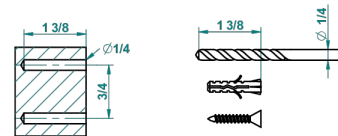

MASQUE DE FEMME, METAL GRABADO

A2T-4720

Escobillero mural sin tapa, con escobilla

THG®
PARIS

37323

14/01/2016

CARACTERÍSTICAS

- Masque de Femme, metal grabado
- Escobillero mural sin tapa, con escobilla

ACABADOS DISPONIBLES

Cerámica negra mate - D30
Cromo - A02
Cromo / dorado - G02
Cromo mate - C02
Dorado - F01
Dorado mate - F07

Dorado pálido - F30
Dorado pálido mate (sin barniz) - F31
Níquel - B01
Níquel mate - C01
Níquel viejo - H28
Pvd blush - H62

Pvd blush mate - H60
Pvd color latón - H49
Pvd color latón mate - H50
Pvd color níquel - H55
Pvd color níquel mate - H56
Pvd color oro - H52

Pvd color oro mate - H53
Pvd grafito - H64
Pvd grafito mate - H65
Pvd marrón bronce - F33
Pvd marrón bronce mate - F34
Pvd umber - H66

Pvd umber mate - H67