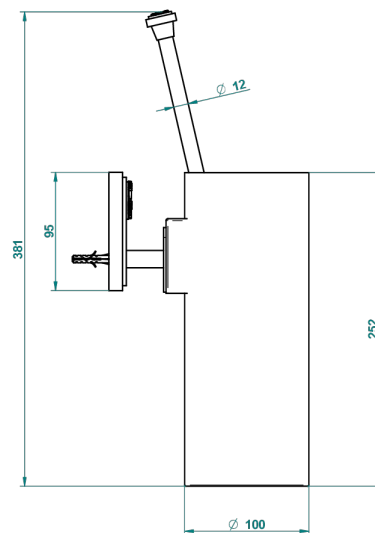

MASQUE DE FEMME SOLAIRE

A2S-4720

Pot à balai mural en métal, avec balai sans couvercle

THG®
PARIS

37323

14/01/2016

CARACTÉRISTIQUES

- Accessoire en laiton
- Brosse de rechange Réf. G00.703B

FINITIONS DISPONIBLES

Chromé - A02
Chromé / doré - G02
Chromé mat - C02
Doré brillant - F01
Doré mat - F07
Nickel brillant - B01

Nickel mat - C01
Noir mat céramique - D30
Or pâle - F30
Or pâle mat - F31