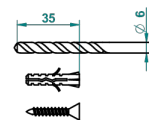

MASQUE DE FEMME SOLAIRE

A2S-4720

Pot à balai mural en métal, avec balai sans couvercle

THG®
PARIS

37323

14/01/2016

CARACTÉRISTIQUES

- Accessoire en laiton
- Brosse de rechange Réf. G00.703B

FINITIONS DISPONIBLES

Chromé - A02
Chromé / doré - G02
Chromé mat - C02
Doré brillant - F01
Doré mat - F07
Nickel brillant - B01

Nickel mat - C01
Noir mat céramique - D30
Or pâle - F30
Or pâle mat - F31