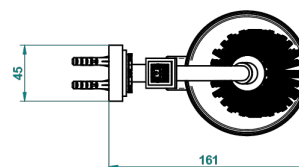

MASQUE DE FEMME SOLAIRE

A2S-4720

Pot à balai mural en métal, avec balai sans couvercle

THG®
PARIS

37323

14/01/2016

CARACTÉRISTIQUES

- Accessoire en laiton
- Brosse de rechange Réf. G00.703B

FINITIONS DISPONIBLES

Chromé - A02
Chromé / doré - G02
Chromé mat - C02
Doré brillant - F01
Doré mat - F07
Nickel brillant - B01

Nickel mat - C01
Noir mat céramique - D30
Or pâle - F30
Or pâle mat - F31