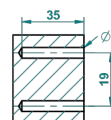

MASQUE DE FEMME SOLAIRE

A2S-4720

Pot à balai mural en métal, avec balai sans couvercle

THG®
PARIS

37323

14/01/2016

CARACTÉRISTIQUES

- Accessoire en laiton
- Brosse de rechange Réf. G00.703B

FINITIONS DISPONIBLES

Chromé - A02
Chromé / doré - G02
Chromé mat - C02
Doré brillant - F01
Doré mat - F07
Nickel brillant - B01

Nickel mat - C01
Noir mat céramique - D30
Or pâle - F30
Or pâle mat - F31