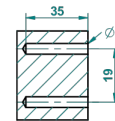

MASQUE DE FEMME SOLAIRE

A2S-4720

Escobillero mural sin tapa, con escobilla

THG®
PARIS

37323

14/01/2016

CARACTERÍSTICAS

- Masque de Femme Solaire
- Escobillero mural sin tapa, con escobilla

ACABADOS DISPONIBLES

Cerámica negra mate - D30
Cromo - A02
Cromo / dorado - G02
Cromo mate - C02
Dorado - F01
Dorado mate - F07

Dorado pálido - F30
Dorado pálido mate (sin barniz) - F31
Níquel - B01
Níquel mate - C01