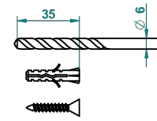

MASQUE DE FEMME SOLAIRE

A2S-4720

Escobillero mural sin tapa, con escobilla

THG®
PARIS

37323

14/01/2016

CARACTERÍSTICAS

- Masque de Femme Solaire
- Escobillero mural sin tapa, con escobilla

ACABADOS DISPONIBLES

Cerámica negra mate - D30
Cromo - A02
Cromo / dorado - G02
Cromo mate - C02
Dorado - F01
Dorado mate - F07

Dorado pálido - F30
Dorado pálido mate (sin barniz) - F31
Níquel - B01
Níquel mate - C01