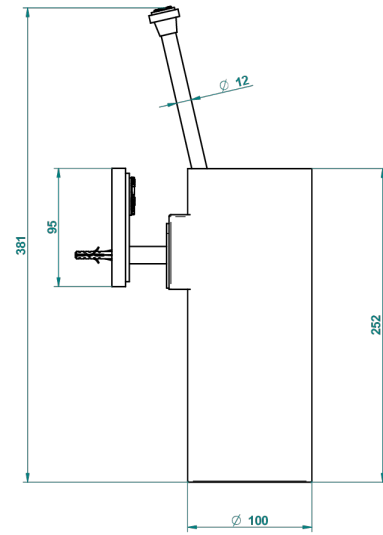

MASQUE DE FEMME SOLAIRE

A2S-4720

Escobillero mural sin tapa, con escobilla

THG®
PARIS

37323

14/01/2016

CARACTERÍSTICAS

- Masque de Femme Solaire
- Escobillero mural sin tapa, con escobilla

ACABADOS DISPONIBLES

Cerámica negra mate - D30
Cromo - A02
Cromo / dorado - G02
Cromo mate - C02
Dorado - F01
Dorado mate - F07

Dorado pálido - F30
Dorado pálido mate (sin barniz) - F31
Níquel - B01
Níquel mate - C01