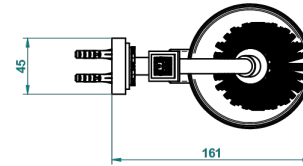

MASQUE DE FEMME SOLAIRE

A2S-4720

Escobillero mural sin tapa, con escobilla

THG®
PARIS

37323

14/01/2016

CARACTERÍSTICAS

- Masque de Femme Solaire
- Escobillero mural sin tapa, con escobilla

ACABADOS DISPONIBLES

Cerámica negra mate - D30
Cromo - A02
Cromo / dorado - G02
Cromo mate - C02
Dorado - F01
Dorado mate - F07

Dorado pálido - F30
Dorado pálido mate (sin barniz) - F31
Níquel - B01
Níquel mate - C01