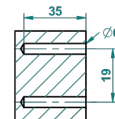

MASQUE DE FEMME SOLAIRE

A2S-4720

Wall mounted toilet brush holder

THG®
PARIS

37323

14/01/2016

CHARACTERISTIC

- Masque de Femme Solaire
- Wall mounted toilet brush holder

AVAILABLE FINITIONS

Black ceram - D30
Chrome polished - A02
Chrome polished / gold polished - G02
Gold mat - F07
Gold polished - F01
Matt chrome (American satin) - C02

Matt nickel (American satin) - C01
Nickel polished - B01
Soft gold - F30
Soft matt gold - F31