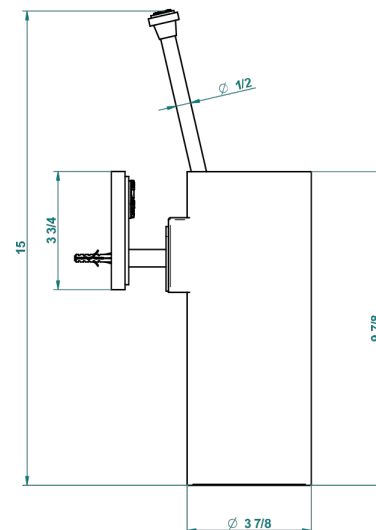

MASQUE DE FEMME SOLAIRE

A2S-4720

Pot à balai mural en métal, avec balai sans couvercle

THG®
PARIS

37323

14/01/2016

CARACTÉRISTIQUES

- Accessoire en laiton
- Brosse de rechange Réf. G00.703B

FINITIONS DISPONIBLES

Chromé - A02
Chromé / doré - G02
Chromé mat - C02
Doré brillant - F01
Doré mat - F07
Nickel brillant - B01

Nickel mat - C01
Noir mat céramique - D30
Or pâle - F30
Or pâle mat - F31