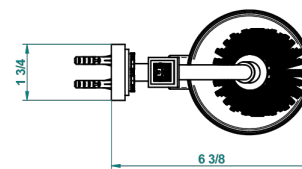

MASQUE DE FEMME SOLAIRE

A2S-4720

Pot à balai mural en métal, avec balai sans couvercle

THG®
PARIS

37323

14/01/2016

CARACTÉRISTIQUES

- Accessoire en laiton
- Brosse de rechange Réf. G00.703B

FINITIONS DISPONIBLES

Chromé - A02
Chromé / doré - G02
Chromé mat - C02
Doré brillant - F01
Doré mat - F07
Nickel brillant - B01

Nickel mat - C01
Noir mat céramique - D30
Or pâle - F30
Or pâle mat - F31