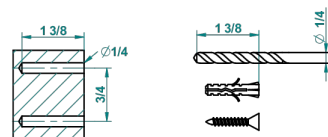

MASQUE DE FEMME SOLAIRE

A2S-4720

Pot à balai mural en métal, avec balai sans couvercle

THG®
PARIS

37323

14/01/2016

CARACTÉRISTIQUES

- Accessoire en laiton
- Brosse de rechange Réf. G00.703B

FINITIONS DISPONIBLES

Chromé - A02
Chromé / doré - G02
Chromé mat - C02
Doré brillant - F01
Doré mat - F07
Nickel brillant - B01

Nickel mat - C01
Noir mat céramique - D30
Or pâle - F30
Or pâle mat - F31