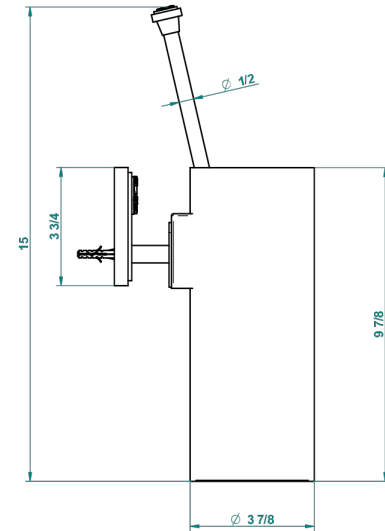

MASQUE DE FEMME SOLAIRE

A2S-4720

Escobillero mural sin tapa, con escobilla

THG®
PARIS

37323

14/01/2016

CARACTERÍSTICAS

- Masque de Femme Solaire
- Escobillero mural sin tapa, con escobilla

ACABADOS DISPONIBLES

Cerámica negra mate - D30
Cromo - A02
Cromo / dorado - G02
Cromo mate - C02
Dorado - F01
Dorado mate - F07

Dorado pálido - F30
Dorado pálido mate (sin barniz) - F31
Níquel - B01
Níquel mate - C01