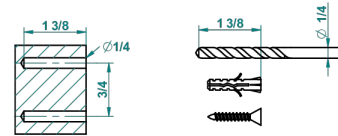

MASQUE DE FEMME SOLAIRE

A2S-4720

Escobillero mural sin tapa, con escobilla

THG®
PARIS

37323

14/01/2016

CARACTERÍSTICAS

- Masque de Femme Solaire
- Escobillero mural sin tapa, con escobilla

ACABADOS DISPONIBLES

Cerámica negra mate - D30
Cromo - A02
Cromo / dorado - G02
Cromo mate - C02
Dorado - F01
Dorado mate - F07

Dorado pálido - F30
Dorado pálido mate (sin barniz) - F31
Níquel - B01
Níquel mate - C01