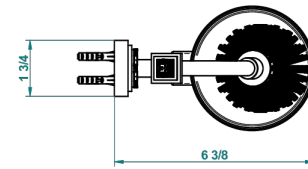

MASQUE DE FEMME SOLAIRE

A2S-4720

Escobillero mural sin tapa, con escobilla

THG®
PARIS

37323

14/01/2016

CARACTERÍSTICAS

- Masque de Femme Solaire
- Escobillero mural sin tapa, con escobilla

ACABADOS DISPONIBLES

Cerámica negra mate - D30
Cromo - A02
Cromo / dorado - G02
Cromo mate - C02
Dorado - F01
Dorado mate - F07

Dorado pálido - F30
Dorado pálido mate (sin barniz) - F31
Níquel - B01
Níquel mate - C01