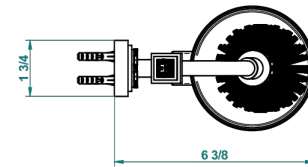

MASQUE DE FEMME SOLAIRE

A2S-4720

Wall mounted toilet brush holder

THG®
PARIS

37323

14/01/2016

CHARACTERISTIC

- Masque de Femme Solaire
- Wall mounted toilet brush holder

AVAILABLE FINITIONS

Black ceram - D30
Chrome polished - A02
Chrome polished / gold polished - G02
Gold mat - F07
Gold polished - F01
Matt chrome (American satin) - C02

Matt nickel (American satin) - C01
Nickel polished - B01
Soft gold - F30
Soft matt gold - F31