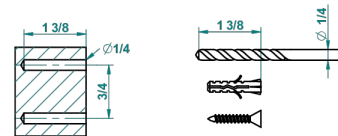

MASQUE DE FEMME SOLAIRE

A2S-4720

Wall mounted toilet brush holder

THG®
PARIS

37323

14/01/2016

CHARACTERISTIC

- Masque de Femme Solaire
- Wall mounted toilet brush holder

AVAILABLE FINITIONS

Black ceram - D30
Chrome polished - A02
Chrome polished / gold polished - G02
Gold mat - F07
Gold polished - F01
Matt chrome (American satin) - C02

Matt nickel (American satin) - C01
Nickel polished - B01
Soft gold - F30
Soft matt gold - F31