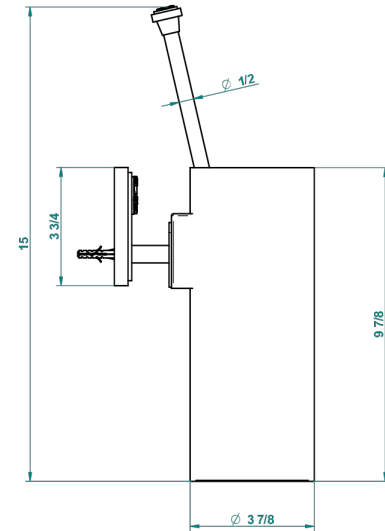

MASQUE DE FEMME SOLAIRE

A2S-4720

Wall mounted toilet brush holder

THG®
PARIS

37323

14/01/2016

CHARACTERISTIC

- Masque de Femme Solaire
- Wall mounted toilet brush holder

AVAILABLE FINITIONS

Black ceram - D30
Chrome polished - A02
Chrome polished / gold polished - G02
Gold mat - F07
Gold polished - F01
Matt chrome (American satin) - C02

Matt nickel (American satin) - C01
Nickel polished - B01
Soft gold - F30
Soft matt gold - F31