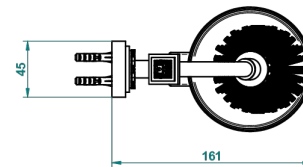

MASQUE DE FEMME LUNAIRE

A2R-4720

Escobillero mural sin tapa, con escobilla

THG®
PARIS

37323

14/01/2016

CARACTERÍSTICAS

- Masque de Femme Lunaire
- Escobillero mural sin tapa, con escobilla

ACABADOS DISPONIBLES

Cerámica negra mate - D30
Cromo - A02
Cromo / dorado - G02
Cromo mate - C02
Dorado - F01
Dorado mate - F07

Dorado pálido - F30
Dorado pálido mate (sin barniz) - F31
Níquel - B01
Níquel mate - C01