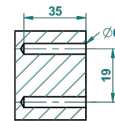

MASQUE DE FEMME LUNAIRE

A2R-4720

Escobillero mural sin tapa, con escobilla

THG®
PARIS

37323

14/01/2016

CARACTERÍSTICAS

- Masque de Femme Lunaire
- Escobillero mural sin tapa, con escobilla

ACABADOS DISPONIBLES

Cerámica negra mate - D30
Cromo - A02
Cromo / dorado - G02
Cromo mate - C02
Dorado - F01
Dorado mate - F07

Dorado pálido - F30
Dorado pálido mate (sin barniz) - F31
Níquel - B01
Níquel mate - C01