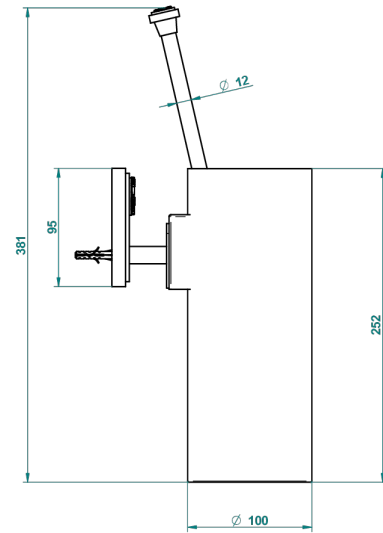

MASQUE DE FEMME LUNAIRE

A2R-4720

Escobillero mural sin tapa, con escobilla

THG®
PARIS

37323

14/01/2016

CARACTERÍSTICAS

- Masque de Femme Lunaire
- Escobillero mural sin tapa, con escobilla

ACABADOS DISPONIBLES

Cerámica negra mate - D30
Cromo - A02
Cromo / dorado - G02
Cromo mate - C02
Dorado - F01
Dorado mate - F07

Dorado pálido - F30
Dorado pálido mate (sin barniz) - F31
Níquel - B01
Níquel mate - C01