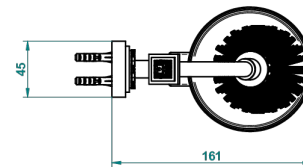

MASQUE DE FEMME LUNAIRE

A2R-4720

Wall mounted toilet brush holder

THG®
PARIS

37323

14/01/2016

CHARACTERISTIC

- Masque de Femme Lunaire
- Wall mounted toilet brush holder

AVAILABLE FINITIONS

Black ceram - D30
Chrome polished - A02
Chrome polished / gold polished - G02
Gold mat - F07
Gold polished - F01
Matt chrome (American satin) - C02

Matt nickel (American satin) - C01
Nickel polished - B01
Soft gold - F30
Soft matt gold - F31