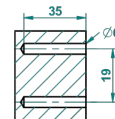

MASQUE DE FEMME LUNAIRE

A2R-4720

Wall mounted toilet brush holder

THG®
PARIS

37323

14/01/2016

CHARACTERISTIC

- Masque de Femme Lunaire
- Wall mounted toilet brush holder

AVAILABLE FINITIONS

Black ceram - D30
Chrome polished - A02
Chrome polished / gold polished - G02
Gold mat - F07
Gold polished - F01
Matt chrome (American satin) - C02

Matt nickel (American satin) - C01
Nickel polished - B01
Soft gold - F30
Soft matt gold - F31