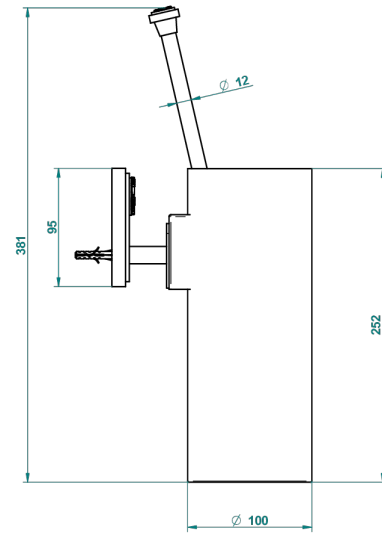

MASQUE DE FEMME LUNAIRE

A2R-4720

Wall mounted toilet brush holder

THG®
PARIS

37323

14/01/2016

CHARACTERISTIC

- Masque de Femme Lunaire
- Wall mounted toilet brush holder

AVAILABLE FINITIONS

Black ceram - D30
Chrome polished - A02
Chrome polished / gold polished - G02
Gold mat - F07
Gold polished - F01
Matt chrome (American satin) - C02

Matt nickel (American satin) - C01
Nickel polished - B01
Soft gold - F30
Soft matt gold - F31