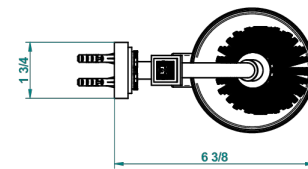

MASQUE DE FEMME LUNAIRE

A2R-4720

Escobillero mural sin tapa, con escobilla

THG®
PARIS

37323

14/01/2016

CARACTERÍSTICAS

- Masque de Femme Lunaire
- Escobillero mural sin tapa, con escobilla

ACABADOS DISPONIBLES

Cerámica negra mate - D30
Cromo - A02
Cromo / dorado - G02
Cromo mate - C02
Dorado - F01
Dorado mate - F07

Dorado pálido - F30
Dorado pálido mate (sin barniz) - F31
Níquel - B01
Níquel mate - C01