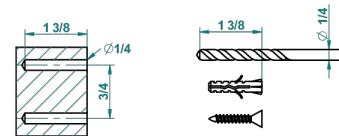

MASQUE DE FEMME LUNAIRE

A2R-4720

Escobillero mural sin tapa, con escobilla

THG®
PARIS

37323

14/01/2016

CARACTERÍSTICAS

- Masque de Femme Lunaire
- Escobillero mural sin tapa, con escobilla

ACABADOS DISPONIBLES

Cerámica negra mate - D30
Cromo - A02
Cromo / dorado - G02
Cromo mate - C02
Dorado - F01
Dorado mate - F07

Dorado pálido - F30
Dorado pálido mate (sin barniz) - F31
Níquel - B01
Níquel mate - C01