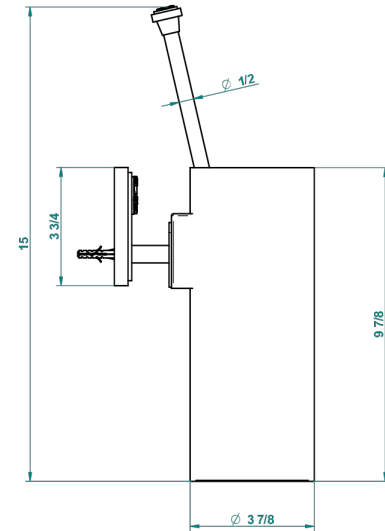

MASQUE DE FEMME LUNAIRE

A2R-4720

Escobillero mural sin tapa, con escobilla

THG®
PARIS

37323

14/01/2016

CARACTERÍSTICAS

- Masque de Femme Lunaire
- Escobillero mural sin tapa, con escobilla

ACABADOS DISPONIBLES

Cerámica negra mate - D30
Cromo - A02
Cromo / dorado - G02
Cromo mate - C02
Dorado - F01
Dorado mate - F07

Dorado pálido - F30
Dorado pálido mate (sin barniz) - F31
Níquel - B01
Níquel mate - C01