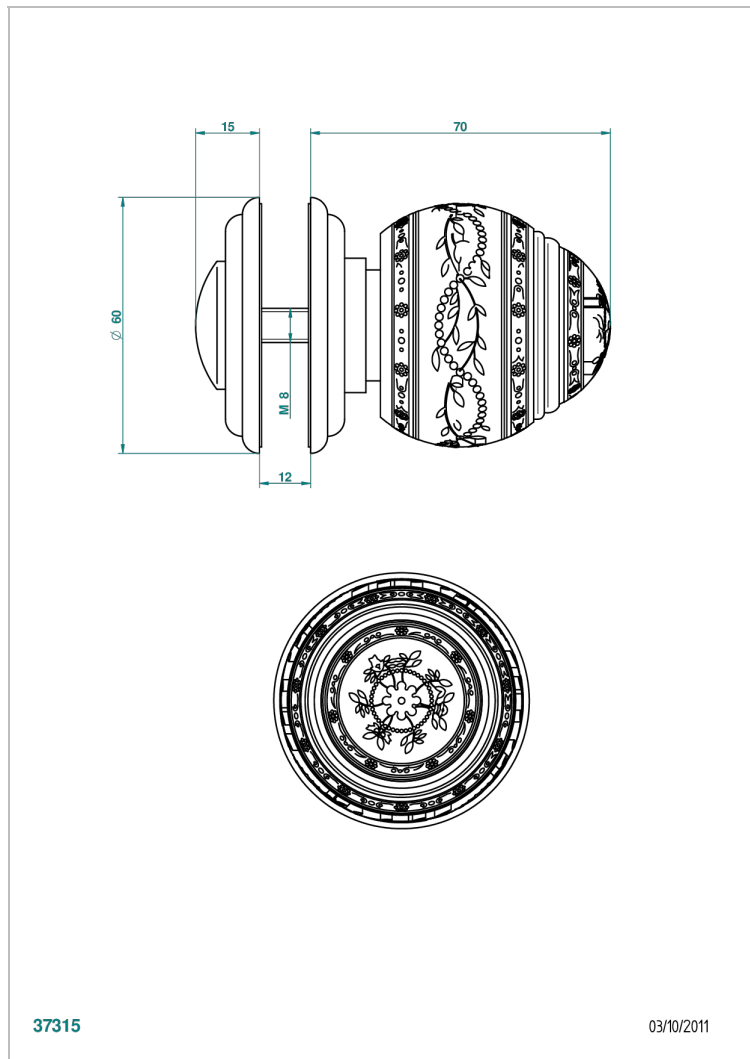

MARQUISE PLATINUM DECOR

A7G-639V

大号按钮

THG
PARIS

37315

03/10/2011

特色

- Marquise platinum decor
- 大号按钮

可选饰面

Black ceram - D30
Blush PVD - H62
Graphite PVD - H64
Matt Umber PVD - H67
Matt blush PVD - H60
Matt graphite PVD - H65

PVD哑光棕铜 - F34
PVD哑光金 - H53
PVD哑光铜 - H50
PVD哑光镍 - H56
PVD抛光铜 - H49
PVD棕铜 - F33

PVD金色 - H52
PVD镍 - H55
Umber PVD - H66
哑光复古铜 - H07
哑光浅金 - F31
哑光金 - F07