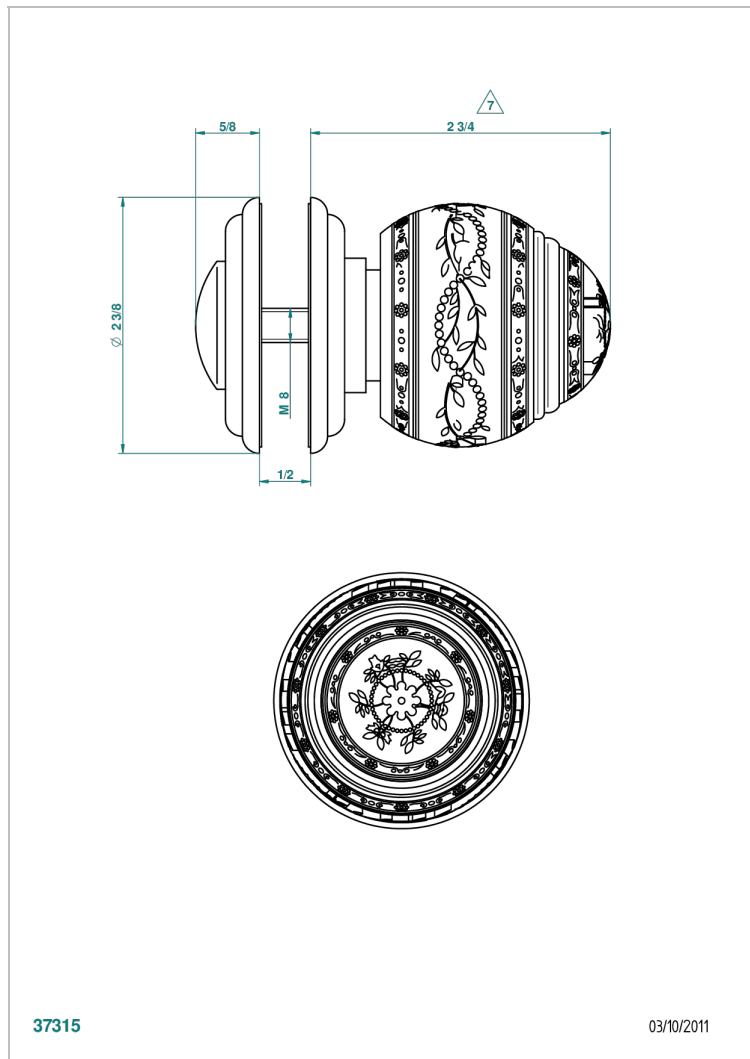

# MARQUISE PLATINUM DECOR

A7G-639V

大号按钮

THG  
PARIS

37315

03/10/2011

## 特色

- Marquise platinum decor
- 大号按钮