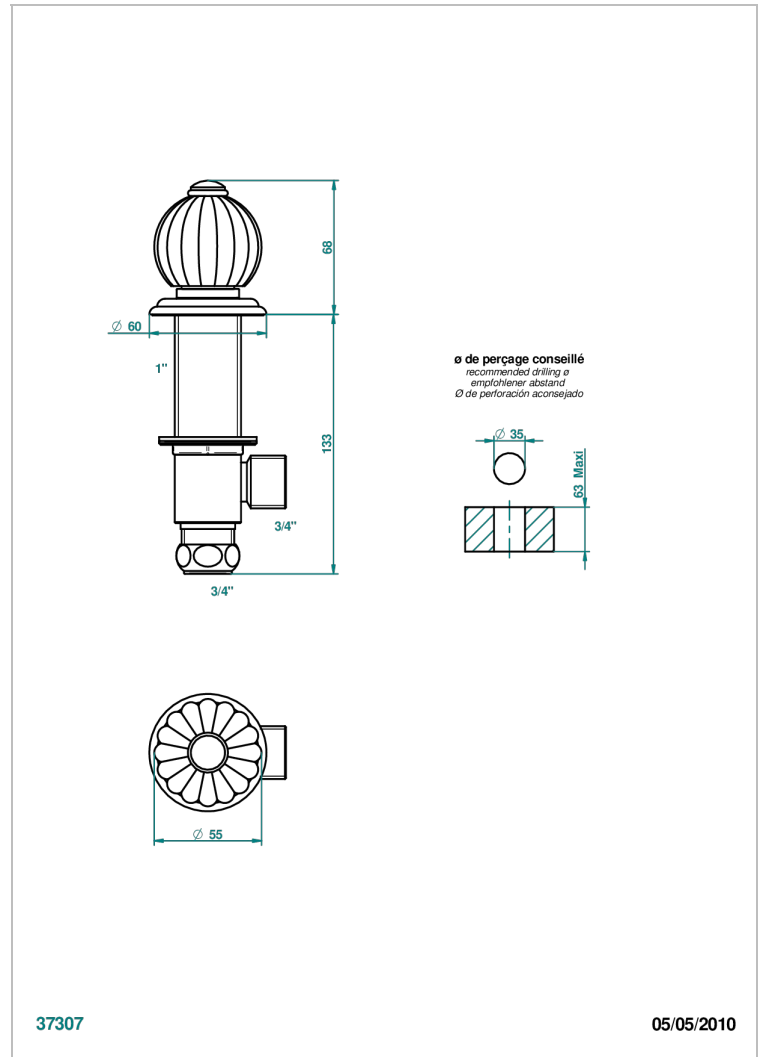

MANDARINE CRISTAL CLAIR SATINE

U1E-36

Côté sur gorge 3/4"

THG[®]
PARIS

CARACTÉRISTIQUES

- Mandarin Cristal clair satiné
- Côté sur gorge 3/4"

FINITIONS DISPONIBLES

Bronze clair - D01
Chromé - A02
Chromé / doré - G02
Chromé mat - C02
Doré brillant - F01
Doré mat - F07

Nickel brillant - B01
Nickel mat - C01
Noir mat céramique - D30
Or pâle - F30
Or pâle mat - F31
Pvd blush - H62

Pvd blush mat - H60
Pvd couleur bronze brown - F33
Pvd couleur bronze brown - mat - F34
Pvd couleur doré - H52
Pvd couleur doré mat - H53
Pvd couleur laiton - H49