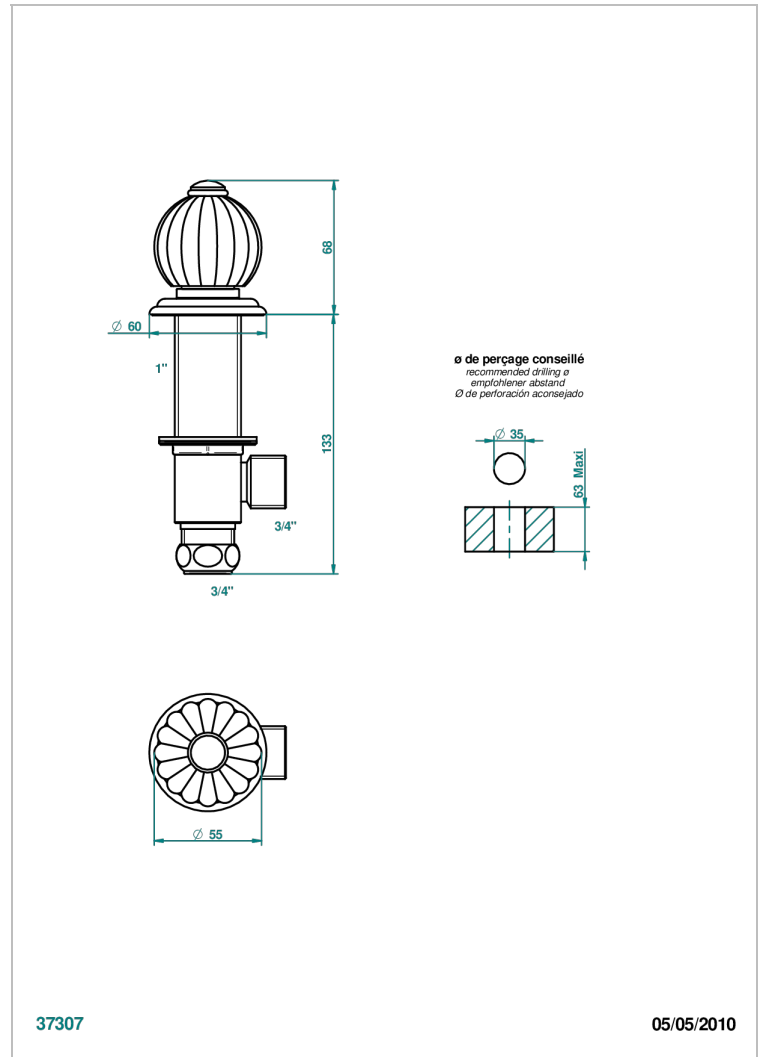

MANDARINE CRISTAL SATINADO

U1E-36

Llave de paso sobre encimera 3/4"

THG[®]
PARIS

37307

05/05/2010

CARACTERÍSTICAS

- Mandarine cristal satinado
- Llave de paso sobre encimera 3/4"