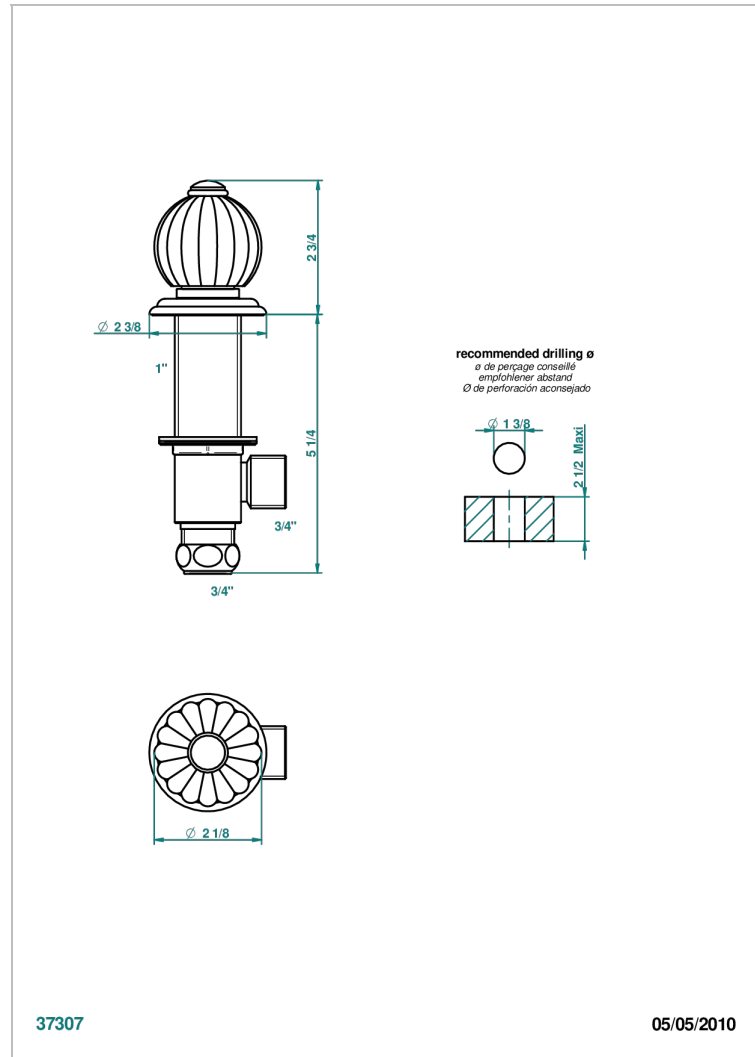

MANDARINE CRISTAL CLAIR SATINE

U1E-36

Côté sur gorge 3/4"

THG[®]
PARIS

CARACTÉRISTIQUES

- Mandarin Cristal clair satiné
- Côté sur gorge 3/4"

FINITIONS DISPONIBLES

Bronze clair - D01
Chromé - A02
Chromé / doré - G02
Chromé mat - C02
Doré brillant - F01
Doré mat - F07