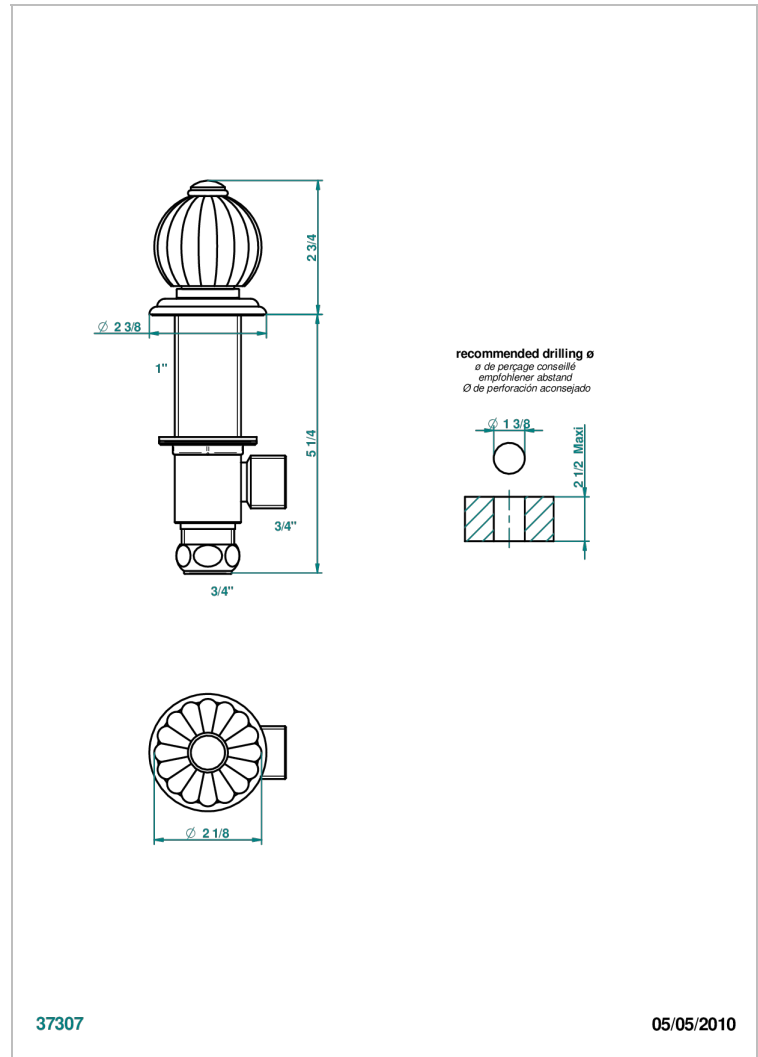

MANDARINE CRISTAL SATINADO

U1E-36

Llave de paso sobre encimera 3/4"

THG[®]
PARIS

CARACTERÍSTICAS

- Mandarine cristal satinado
- Llave de paso sobre encimera 3/4"

ACABADOS DISPONIBLES

Bronce claro - D01
Cerámica negra mate - D30
Cobre viejo mate - H07
Cromo - A02
Cromo / dorado - G02
Cromo mate - C02