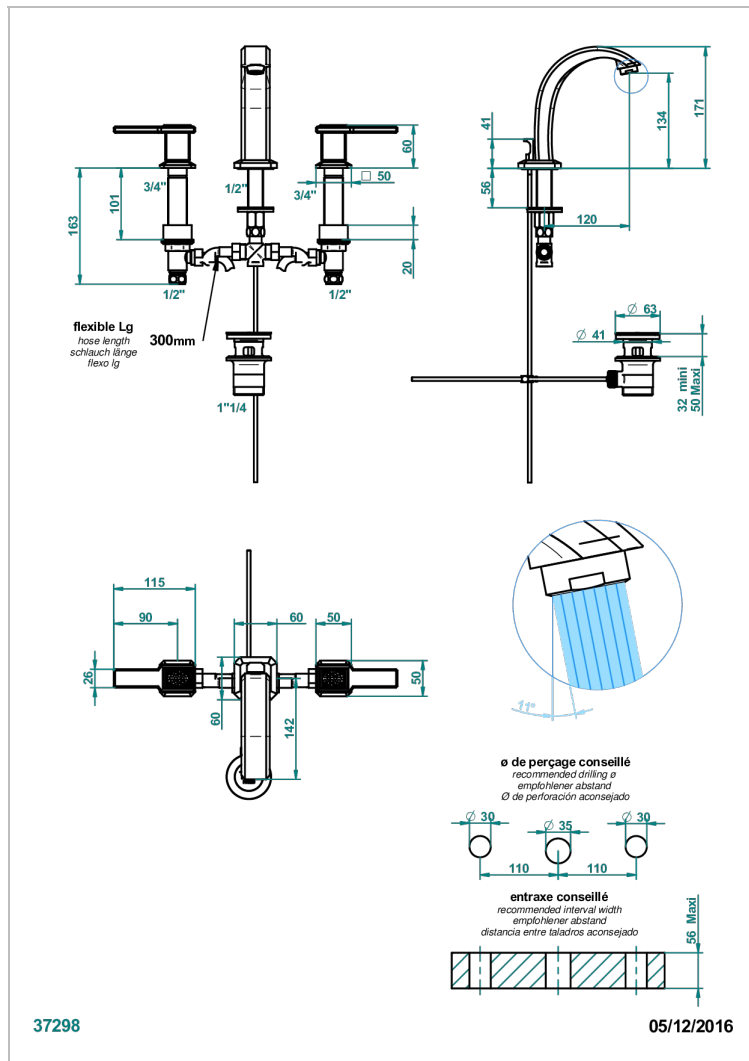

METROPOLIS CRISTAL NEGRO CON MANETAS

THG[®]
PARIS

A2M-151M

Batería americana de lavabo 1/2" - llaves con cuerpo largo con vaciador

CARACTERÍSTICAS

- ACS : 18ACCLY393
- NF : NF EN 200 - IA - Chrome
- SVGW-SSIGE : 1901-6813

ESTÁNDAR

ESPECIFICACIONES TÉCNICAS

- Recommandé : 3 bars (max. 5 bars) - Advised : 43,5 psi (max. 72 psi)
- 8,3 l/min à 3 bars (2.2 gpm at 43.5 psi)

ACABADOS DISPONIBLES

Cerámica negra mate - D30
Cromo - A02
Cromo / dorado - G02
Cromo mate - C02
Dorado - F01
Dorado mate - F07