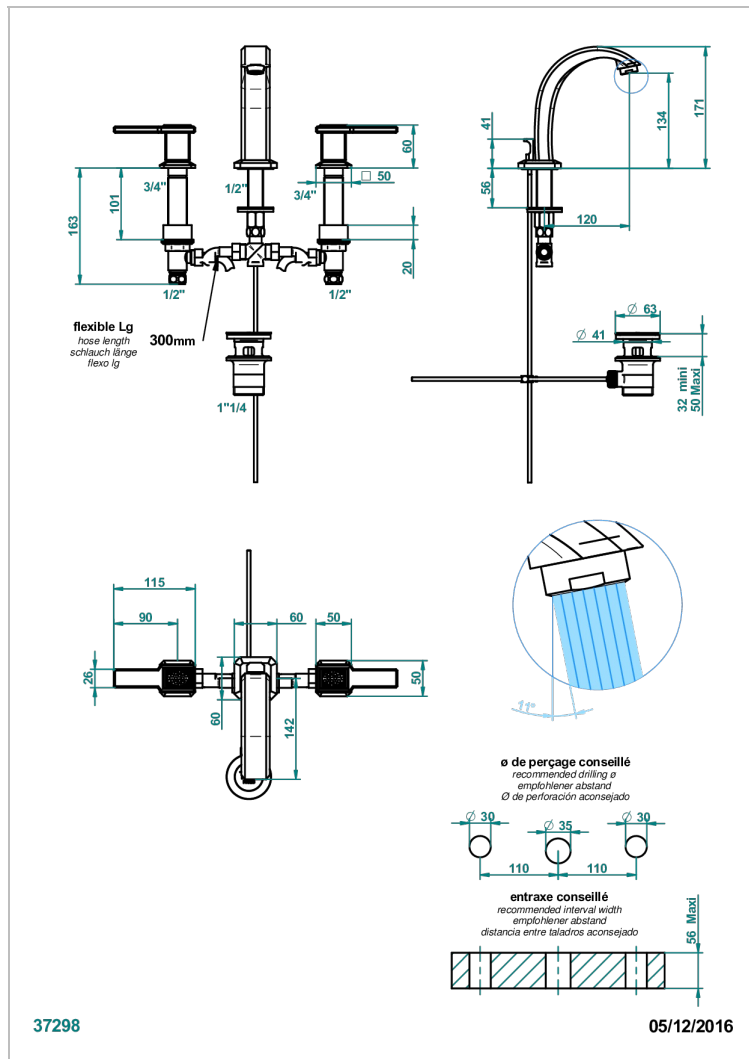

# METROPOLIS CRISTAL NEGRO CON MANETAS

THG<sup>®</sup>  
PARIS

A2M-151M

Batería americana de lavabo 1/2" - llaves con cuerpo largo con vaciador

## CARACTERÍSTICAS

- ACS : 18ACCLY393
- NF : NF EN 200 - IA - Chrome
- SVGW-SSIGE : 1901-6813

## ESPECIFICACIONES TÉCNICAS

- Recommandé : 3 bars (max. 5 bars) - Advised : 43,5 psi (max. 72 psi)
- 8,3 l/min à 3 bars (2.2 gpm at 43.5 psi)