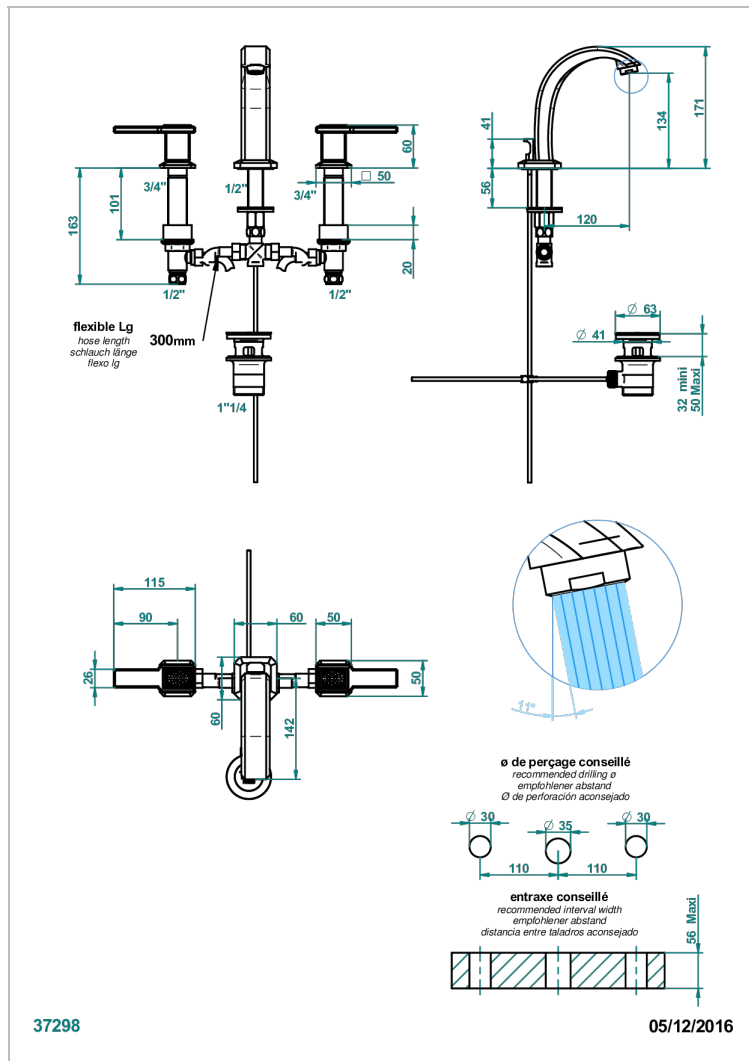

METROPOLIS BLACK CRYSTAL WITH LEVER

A2M-151M

3孔台盆龙头, 带下水器, 大理石紧固件

特色

- ACS : 18ACCLY393
- NF : NF EN 200 - IA - Chrome
- SVGW-SSIGE : 1901-6813

技术特征

- Recommandé : 3 bars (max. 5 bars) - Advised : 43,5 psi (max. 72 psi)
- 8,3 l/min à 3 bars (2.2 gpm at 43.5 psi)

标准

可选饰面

Black ceram - D30
Blush PVD - H62
Graphite PVD - H64
Matt Umber PVD - H67
Matt blush PVD - H60
Matt graphite PVD - H65

PVD哑光棕铜 - F34
PVD哑光金 - H53
PVD哑光铜 - H50
PVD哑光镍 - H56
PVD抛光铜 - H49
PVD棕铜 - F33