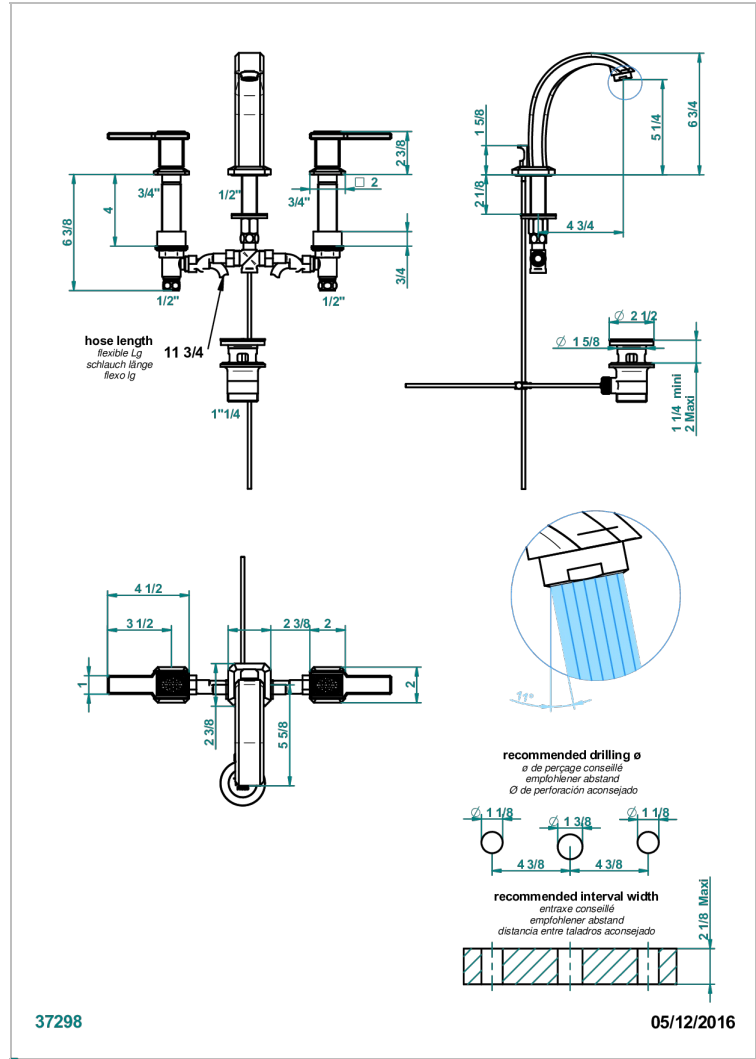

# METROPOLIS CRISTAL NOIR A MANETTES

A2M-151M

Mélangeur de lavabo 3 trous avec vidage, pour serrage marbre

## CARACTÉRISTIQUES

- Laiton sans plomb
- Têtes à disques céramique 1/2" 1/4 tour
- Aérateur-mousseur
- Fourni avec vidage à tirette 1 1/4"
- Adapté pour les plans vasques grande épaisseur
- ACS : 18ACCLY393
- NF : NF EN 200 - IA - Chrome
- SVGW-SSIGE : 1901-6813

Vieux nickel - H28