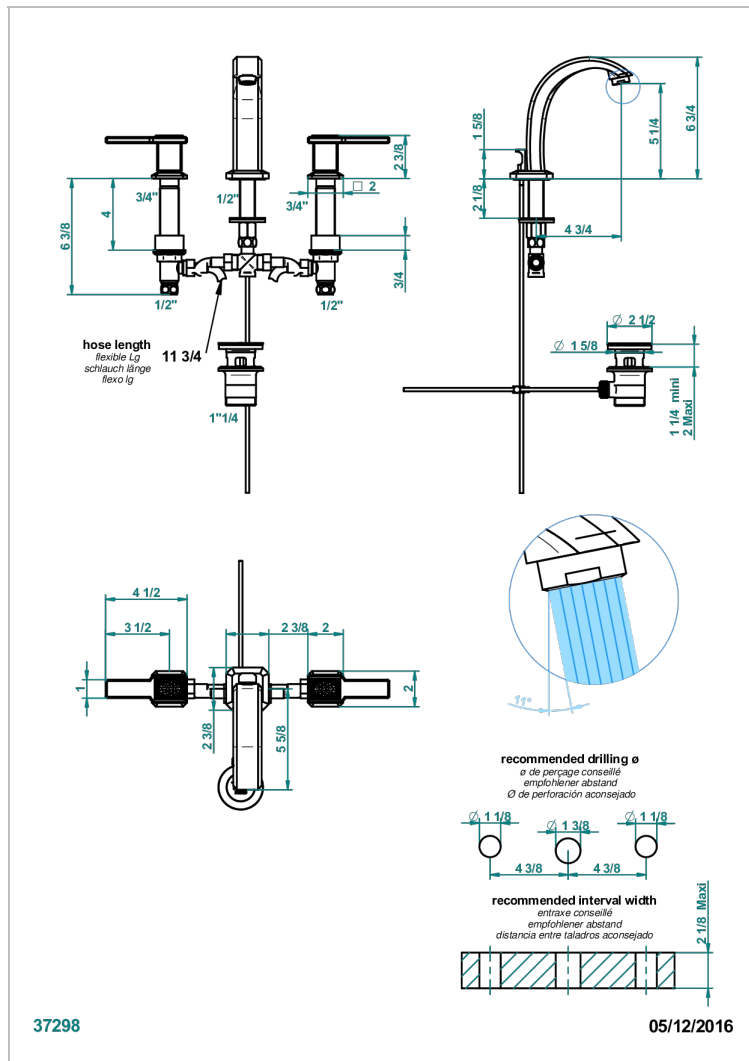

METROPOLIS CRISTAL NEGRO CON MANETAS

A2M-151M

Batería americana de lavabo 1/2" - llaves con cuerpo largo con vaciador

CARACTERÍSTICAS

- ACS : 18ACCLY393
- NF : NF EN 200 - IA - Chrome
- SVGW-SSIGE : 1901-6813

ESTÁNDAR

ESPECIFICACIONES TÉCNICAS

- Recommandé : 3 bars (max. 5 bars) - Advised : 43,5 psi (max. 72 psi)
- 8,3 l/min à 3 bars (2.2 gpm at 43.5 psi)

ACABADOS DISPONIBLES

Cerámica negra mate - D30
Cromo - A02
Cromo / dorado - G02
Cromo mate - CO2
Dorado - F01
Dorado mate - F07