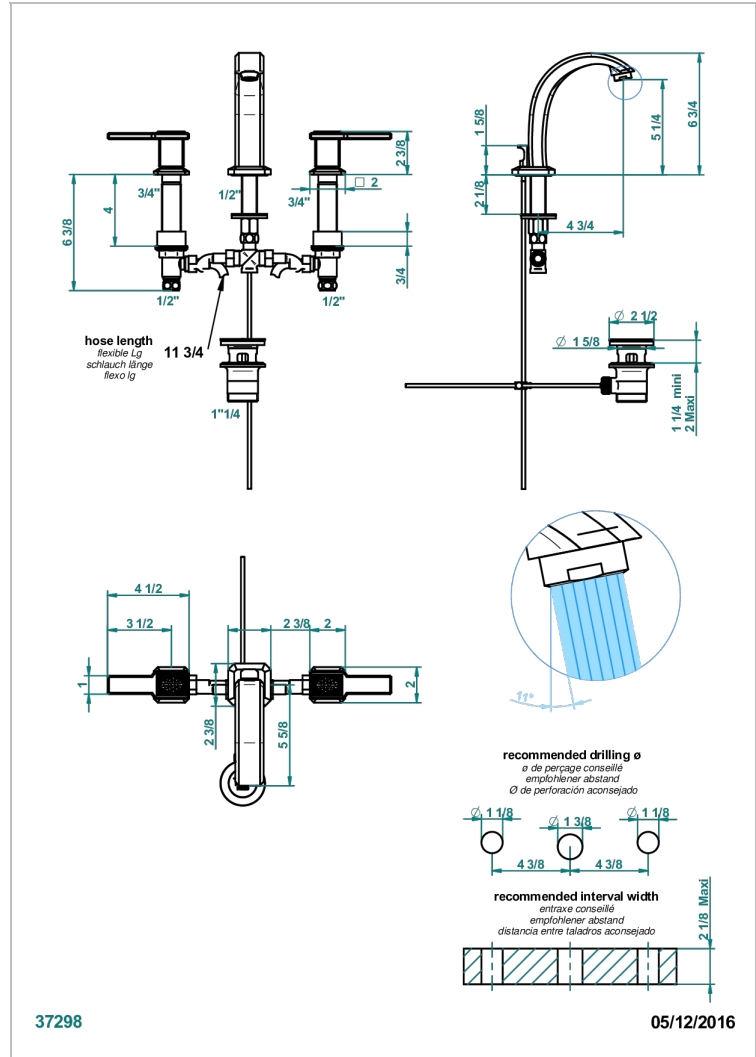

METROPOLIS BLACK CRYSTAL WITH LEVER

A2M-151M

3孔台盆龙头, 带下水器, 大理石紧固件

特色

- ACS : 18ACCLY393
- NF : NF EN 200 - IA - Chrome
- SVGW-SSIGE : 1901-6813

标准

可选饰面

Black ceram - D30
Blush PVD - H62
Graphite PVD - H64
Matt Umber PVD - H67
Matt blush PVD - H60
Matt graphite PVD - H65

浅金 - F30

技术特征

- Recommandé : 3 bars (max. 5 bars) - Advised : 43,5 psi (max. 72 psi)
- 8,3 l/min à 3 bars (2.2 gpm at 43.5 psi)