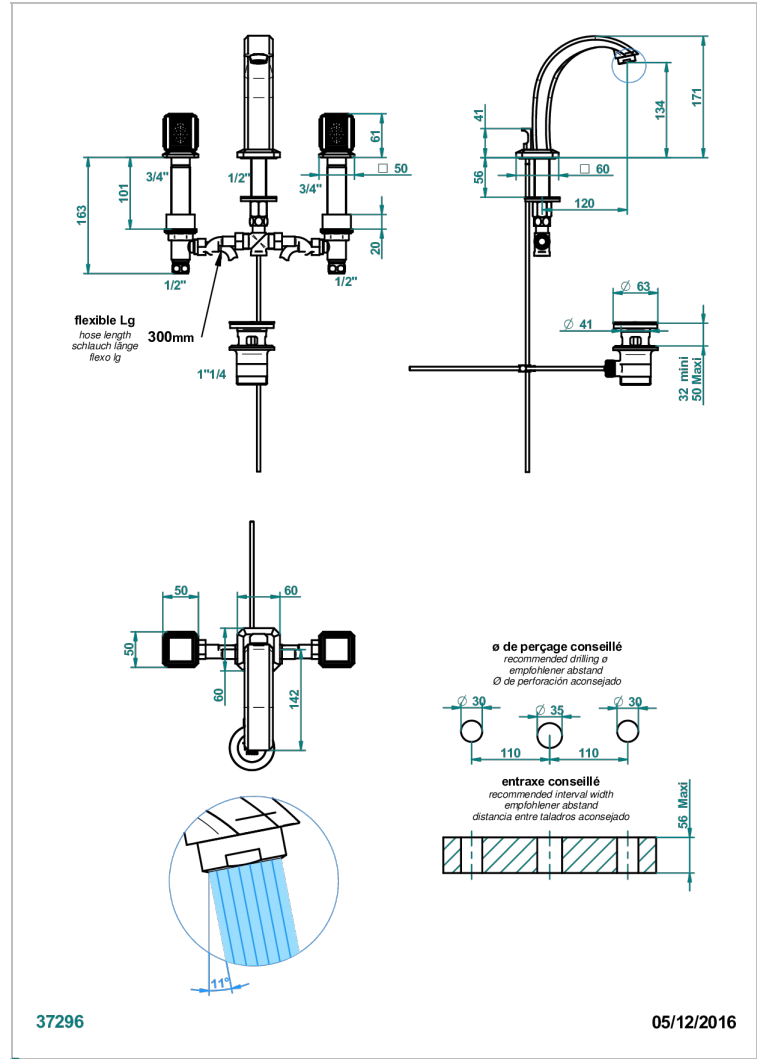

# METROPOLIS CRISTAL NEGRO

A2L-151M

Batería americana de lavabo 1/2" - llaves con cuerpo largo con vaciador

THG<sup>®</sup>  
PARIS

## CARACTERÍSTICAS

- ACS : 18ACCLY393
- NF : NF EN 200 - IA - Chrome
- SVGW-SSIGE : 1901-6813