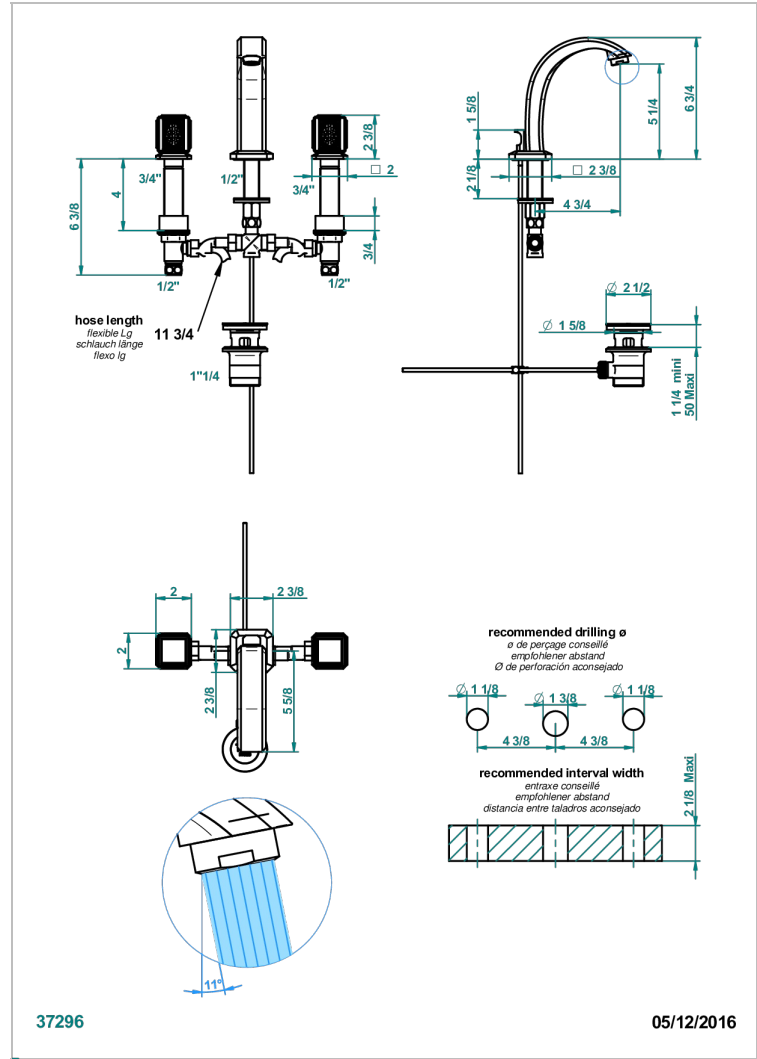

METROPOLIS CRISTAL NEGRO

A2L-151M

Batería americana de lavabo 1/2"- llaves con cuerpo largo con vaciador

THG[®]
PARIS

CARACTERÍSTICAS

- ACS : 18ACCLY393
- NF : NF EN 200 - IA - Chrome
- SVGW-SSIGE : 1901-6813

ESPECIFICACIONES TÉCNICAS

- Recommandé : 3 bars (max. 5 bars) - Advised : 43,5 psi (max. 72 psi)
- 8,3 l/min à 3 bars (2.2 gpm at 43.5 psi)

ESTÁNDAR

ACABADOS DISPONIBLES

Cerámica negra mate - D30
Cromo - A02
Cromo / dorado - G02
Cromo mate - CO2
Dorado - F01
Dorado mate - F07