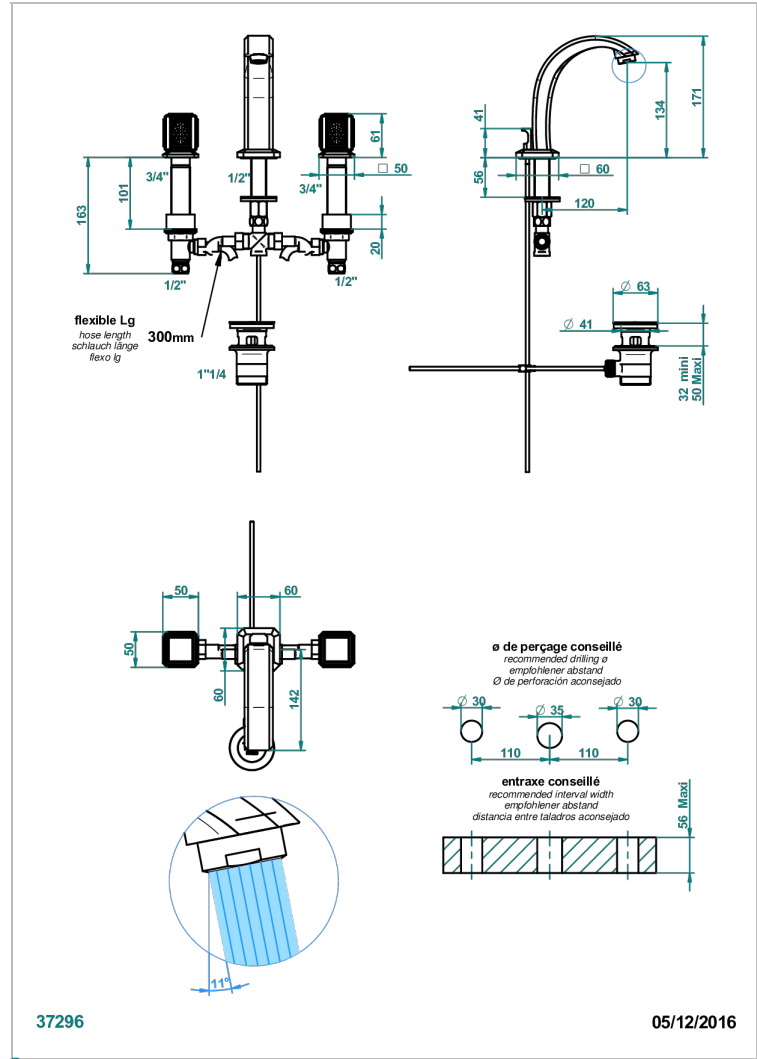

METROPOLIS CRISTAL NEGRO

A2L-151M

Batería americana de lavabo 1/2" - llaves con cuerpo largo con vaciador

THG[®]
PARIS

CARACTERÍSTICAS

- ACS : 18ACCLY393
- NF : NF EN 200 - IA - Chrome
- SVGW-SSIGE : 1901-6813

ESTÁNDAR

ESPECIFICACIONES TÉCNICAS

- Reconnaté : 3 bars (max. 5 bars) - Advised : 43,5 psi (max. 72 psi)
- 8,3 l/min à 3 bars (2.2 gpm at 43.5 psi)

ACABADOS DISPONIBLES

Cerámica negra mate - D30
Cromo - A02
Cromo / dorado - G02
Cromo mate - C02
Dorado - F01
Dorado mate - F07