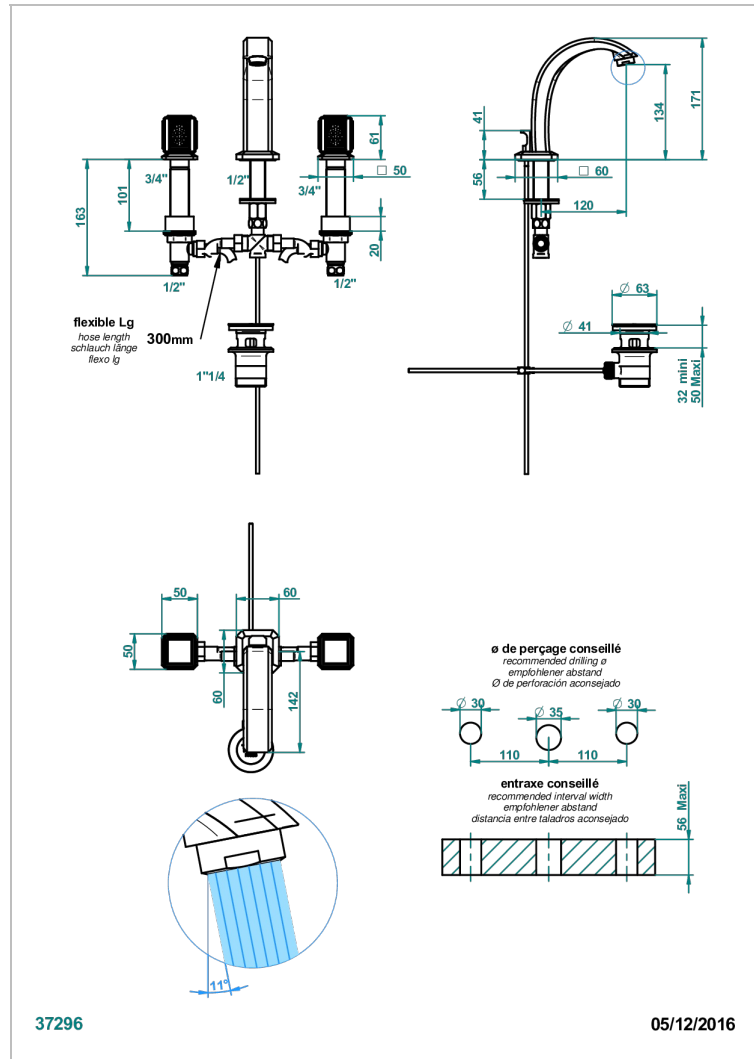

METROPOLIS BLACK CRYSTAL

A2L-151M

3孔台盆龙头, 带下水器, 大理石紧固件

特色

- ACS : 18ACCLY393
- NF : NF EN 200 - IA - Chrome
- SVGW-SSIGE : 1901-6813

技术特征

- Recommandé : 3 bars (max. 5 bars) - Advised : 43,5 psi (max. 72 psi)
- 8,3 l/min à 3 bars (2.2 gpm at 43.5 psi)

标准

可选饰面

Black ceram - D30
Blush PVD - H62
Graphite PVD - H64
Matt Umber PVD - H67
Matt blush PVD - H60
Matt graphite PVD - H65

PVD哑光棕铜 - F34
PVD哑光金 - H53
PVD哑光铜 - H50
PVD哑光镍 - H56
PVD抛光铜 - H49
PVD棕铜 - F33