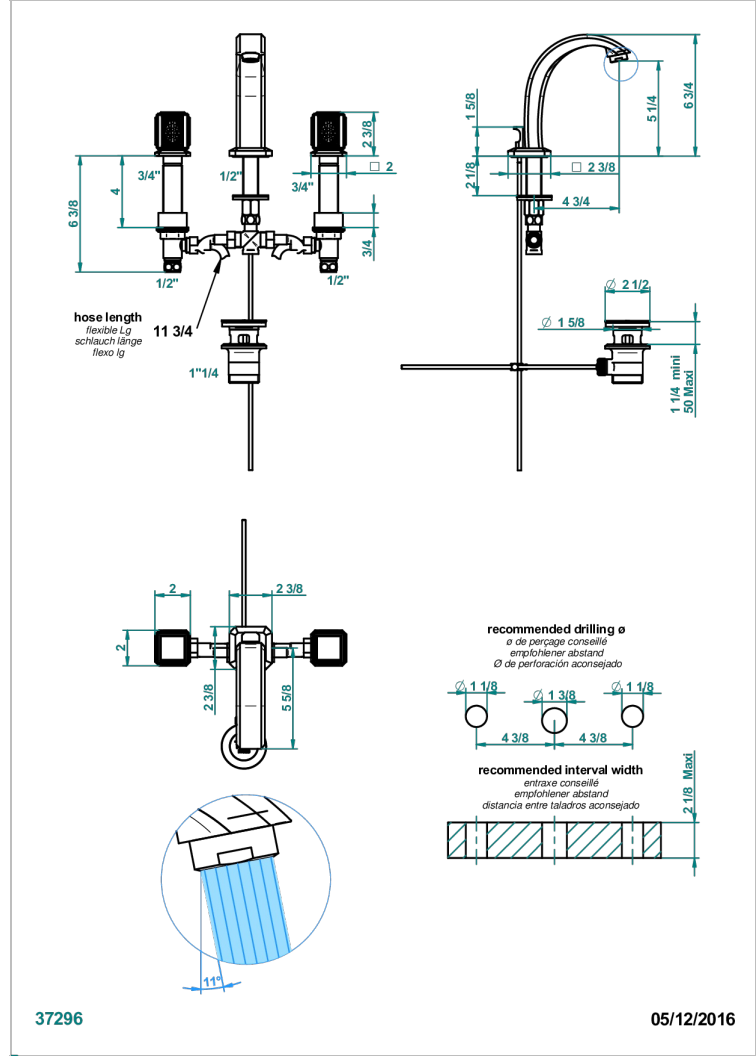

METROPOLIS CRISTAL NEGRO

A2L-151M

Batería americana de lavabo 1/2"- llaves con cuerpo largo con vaciador

THG[®]
PARIS

CARACTERÍSTICAS

- ACS : 18ACCLY393
- NF : NF EN 200 - IA - Chrome
- SVGW-SSIGE : 1901-6813

ESPECIFICACIONES TÉCNICAS

- Recommandé : 3 bars (max. 5 bars) - Advised : 43,5 psi (max. 72 psi)
- 8,3 l/min à 3 bars (2.2 gpm at 43.5 psi)

ESTÁNDAR

ACABADOS DISPONIBLES

Cerámica negra mate - D30
Cromo - A02
Cromo / dorado - G02
Cromo mate - CO2
Dorado - F01
Dorado mate - F07