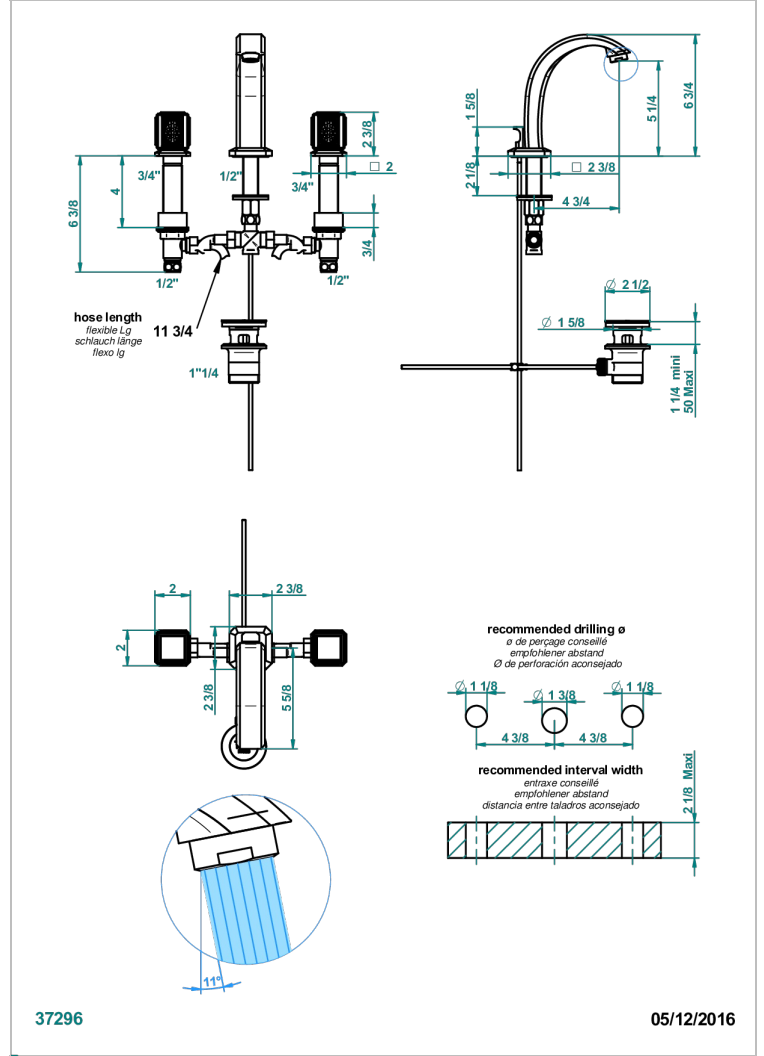

METROPOLIS BLACK CRYSTAL

A2L-151M

3孔台盆龙头, 带下水器, 大理石紧固件

特色

- ACS : 18ACCLY393
- NF : NF EN 200 - IA - Chrome
- SVGW-SSIGE : 1901-6813

技术特征

- Recommandé : 3 bars (max. 5 bars) - Advised : 43,5 psi (max. 72 psi)
- 8,3 l/min à 3 bars (2.2 gpm at 43.5 psi)

标准

可选饰面

Black ceram - D30
Blush PVD - H62
Graphite PVD - H64
Matt Umber PVD - H67
Matt blush PVD - H60
Matt graphite PVD - H65

PVD哑光棕铜 - F34
PVD哑光金 - H53
PVD哑光铜 - H50
PVD哑光镍 - H56
PVD抛光铜 - H49
PVD棕铜 - F33