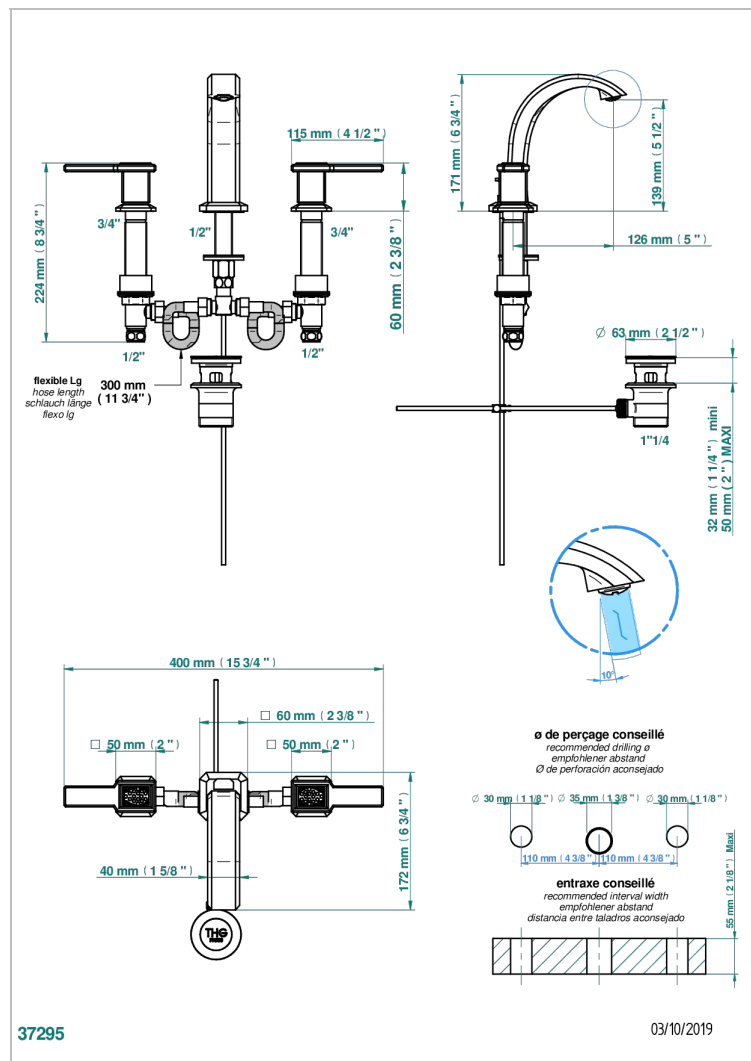

METROPOLIS CRISTAL CLAIR A MANETTES

A2B-151M

Mélangeur de lavabo 3 trous avec vidage, pour serrage marbre

CARACTÉRISTIQUES

- Laiton sans plomb
- Têtes à disques céramique 1/2" 1/4 tour
- Aérateur-mousseur
- Fourni avec vidage à tirette 1 1/4"
- Adapté pour les plans vasques grande épaisseur
- ACS : 18ACCLY393
- NF : NF EN 200 - IA - Chrome
- SVGW-SSIGE : 1901-6813

Vieux nickel - H28