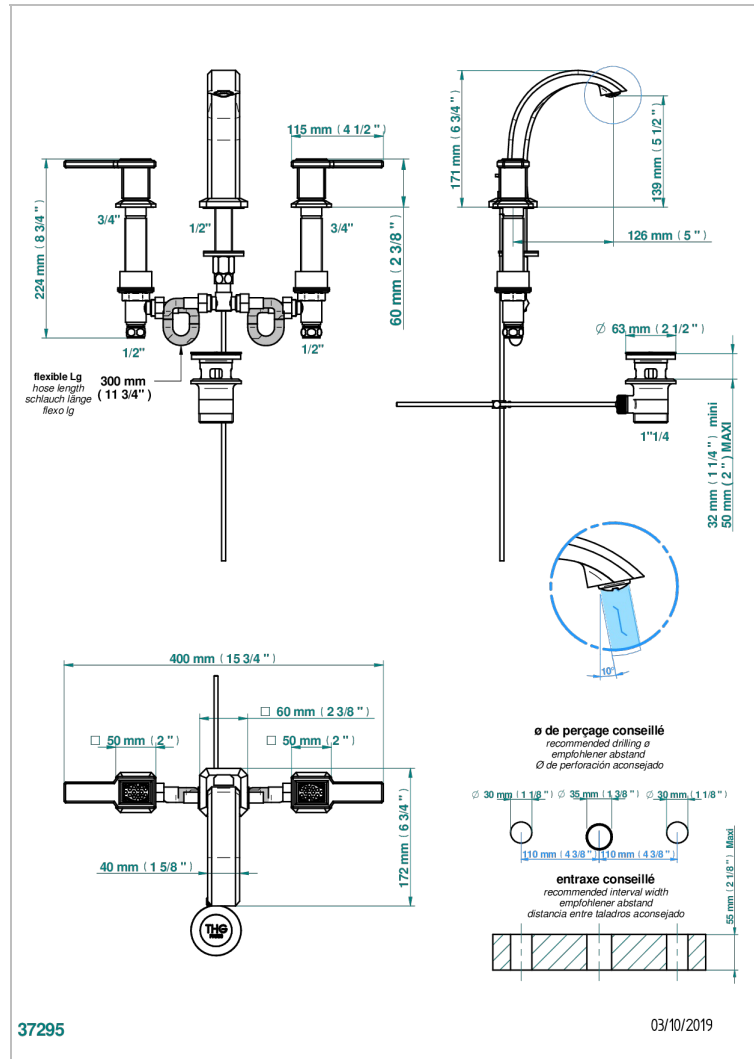

METROPOLIS CLEAR CRYSTAL WITH LEVER

A2B-151M

3孔台盆龙头，带下水器，大理石紧固件

特色

- ACS : 18ACCLY393
- NF : NF EN 200 - IA - Chrome
- SVGW-SSIGE : 1901-6813

技术特征

- Recommandé : 3 bars (max. 5 bars) - Advised : 43,5 psi (max. 72 psi)
- 8,3 l/min à 3 bars (2.2 gpm at 43.5 psi)

标准

可选饰面

Black ceram - D30
Blush PVD - H62
Graphite PVD - H64
Matt Umber PVD - H67
Matt blush PVD - H60
Matt graphite PVD - H65

PVD哑光棕铜 - F34
PVD哑光金 - H53
PVD哑光铜 - H50
PVD哑光镍 - H56
PVD抛光铜 - H49
PVD棕铜 - F33