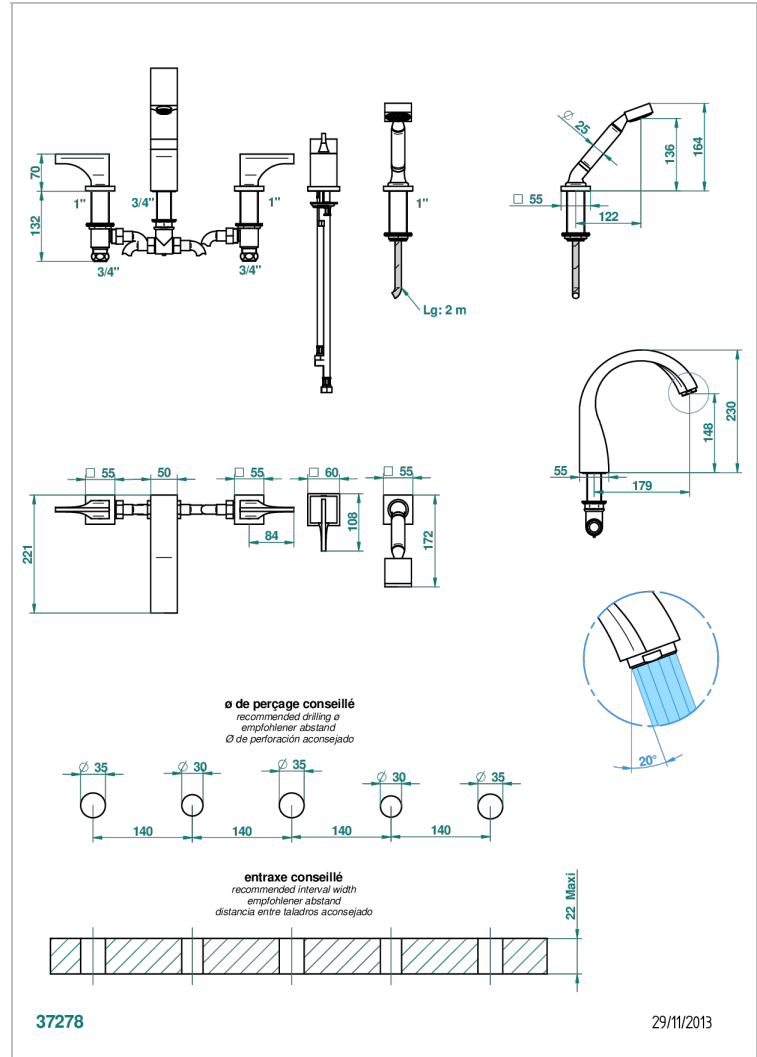

Bain douche 5 trous avec bec, 2 côtés sur gorge, et douchette alimentée par mitigeur - modèle à manettes

CARACTÉRISTIQUES

- Pure
- Bain douche 5 trous avec bec, 2 côtés sur gorge, et douchette alimentée par mitigeur - modèle à manettes

SPECIFICATIONS TECHNIQUES

- Recommandé : 3 bars (max. 5 bars) - Advised : 43,5 psi (max. 72 psi)
- Bec : 35 l/min à 3 bars - Douchette : 9,5 l/min à 3 bars
- Spout : 9.26 gpm at 43.5 psi - Handshower : 2.5 gpm at 43.5 psi