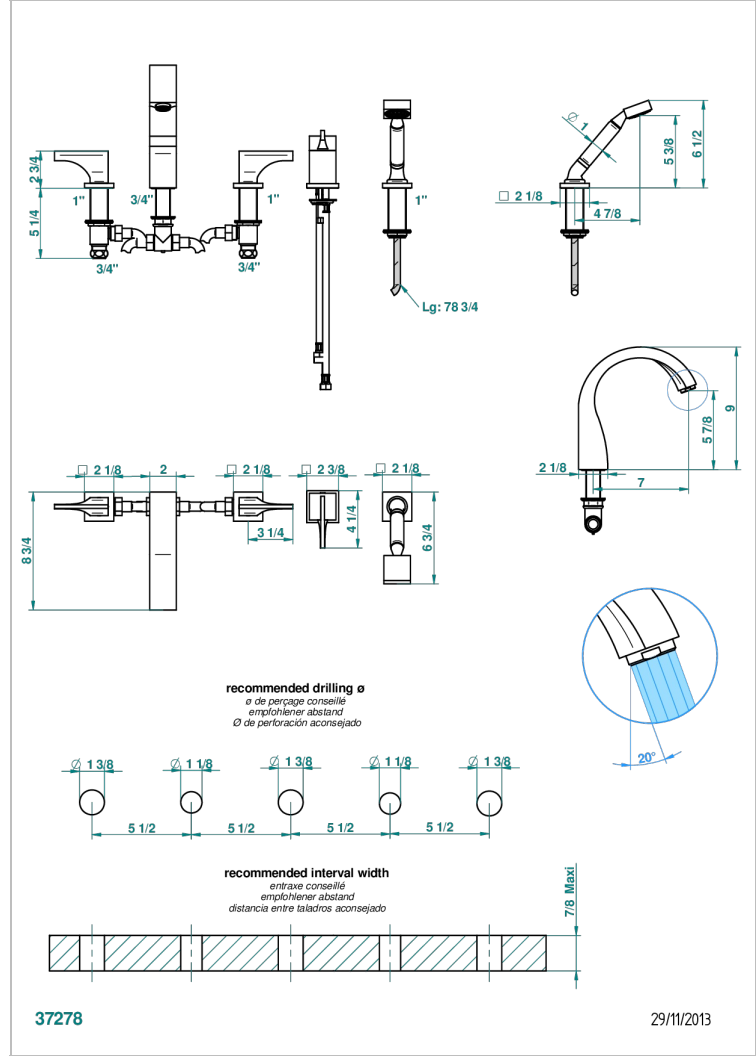

Bain douche 5 trous avec bec, 2 côtés sur gorge, et douchette alimentée par mitigeur - modèle à manettes

CARACTÉRISTIQUES

- Pure
- Bain douche 5 trous avec bec, 2 côtés sur gorge, et douchette alimentée par mitigeur - modèle à manettes

SPÉCIFICATIONS TECHNIQUES

- Recommandé : 3 bars (max. 5 bars) - Advised : 43,5 psi (max. 72 psi)
- Bec : 35 l/min à 3 bars - Douchette : 9,5 l/min à 3 bars
- Spout : 9.26 gpm at 43.5 psi - Handshower : 2.5 gpm at 43.5 psi