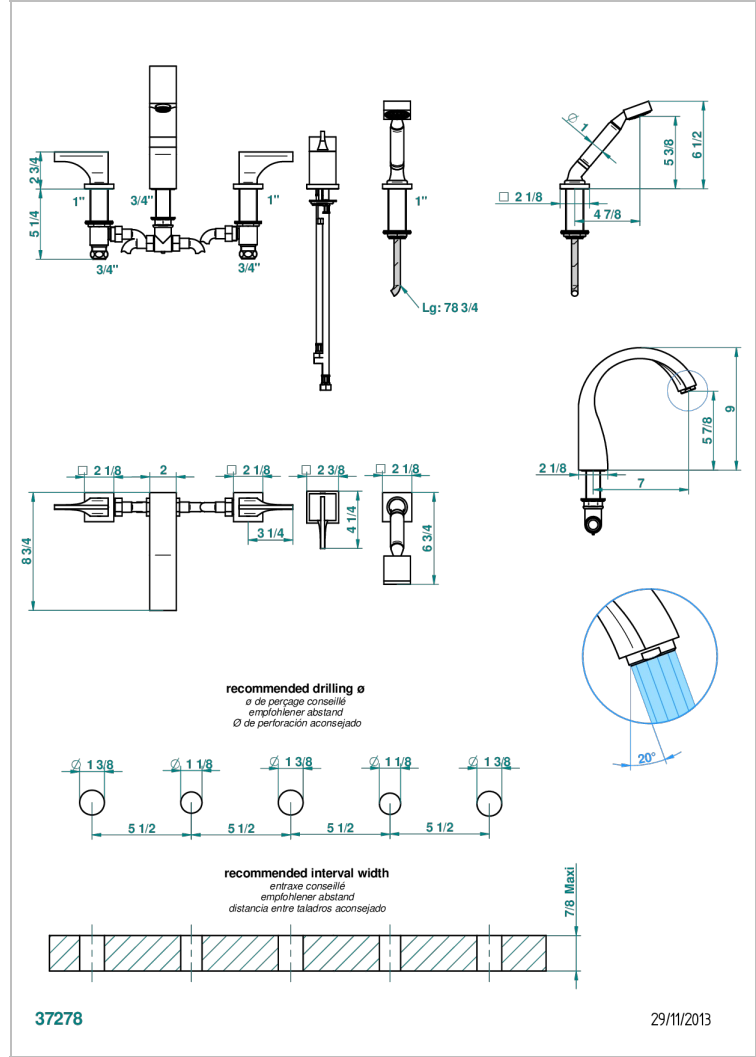

Bateria baÑo/ducha para encimera con caÑo , 2 llaves de paso de 3/4", y una teleducha con un monomando de peluqueria - modelo con manetas

**CARACTERÍSTICAS**

- Pure
- Bateria baÑo/ducha para encimera con caÑo , 2 llaves de paso de 3/4", y una teleducha con un monomando de peluqueria - modelo con manetas

**ESPECIFICACIONES TÉCNICAS**

- Recommandé : 3 bars (max. 5 bars) - Advised : 43,5 psi (max. 72 psi)
- Bec : 35 l/min à 3 bars - Douchette : 9,5 l/min à 3 bars
- Spout : 9.26 gpm at 43.5 psi - Handshower : 2.5 gpm at 43.5 psi