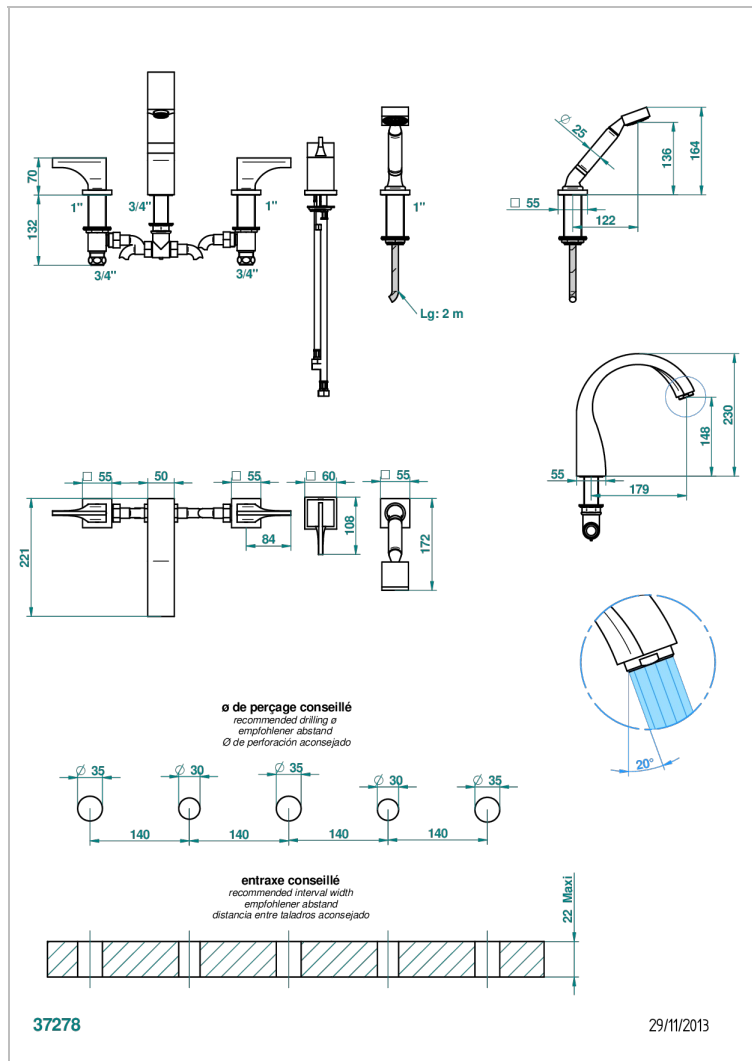

Набор устанавливаемый на борту из керамического смесителя, устанавливаемого на борту, ручного душа, 2 x 3/4" кранов и излива

ХАРАКТЕРИСТИКИ

- Pure
- Набор устанавливаемый на борту из керамического смесителя, устанавливаемого на борту, ручного душа, 2 x 3/4" кранов и излива

ТЕХНИЧЕСКИЕ ХАРАКТЕРИСТИКИ

- Recommandé : 3 bars (max. 5 bars) - Advised : 43,5 psi (max. 72 psi)
- Bec : 35 l/min à 3 bars - Douchette : 9,5 l/min à 3 bars
- Spout : 9.26 gpm at 43.5 psi - Handshower : 2.5 gpm at 43.5 psi