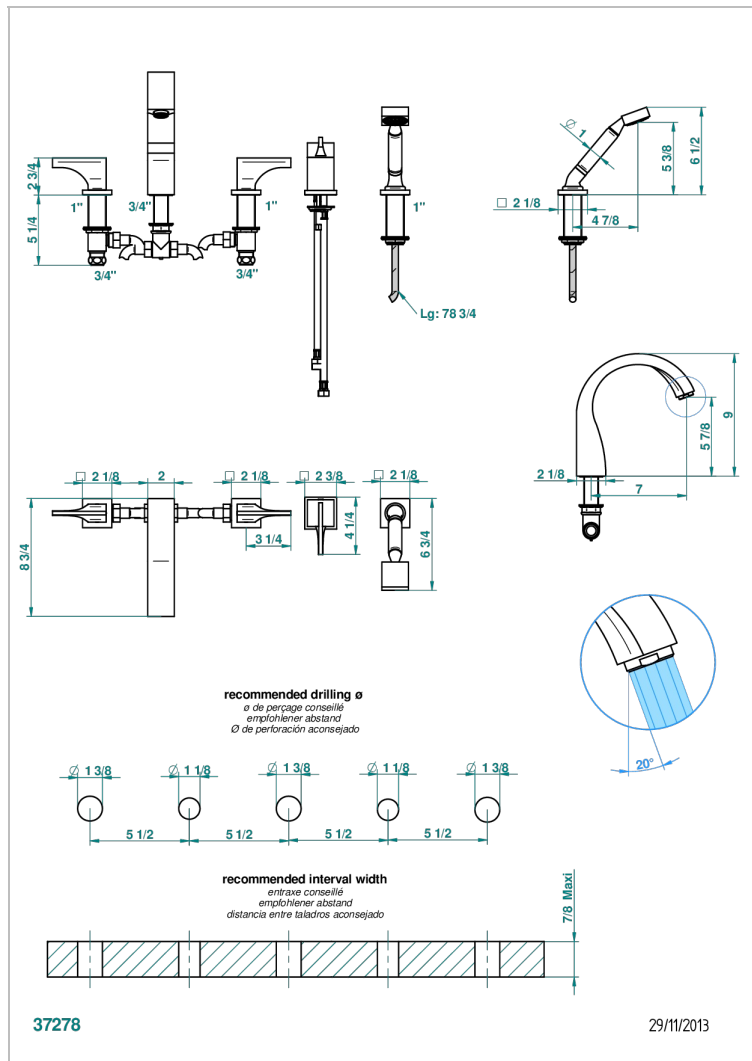

Набор устанавливаемый на борту из керамического смесителя, устанавливаемого на борту, ручного душа, 2 x 3/4" кранов и излива

ХАРАКТЕРИСТИКИ

- Pure
- Набор устанавливаемый на борту из керамического смесителя, устанавливаемого на борту, ручного душа, 2 x 3/4" кранов и излива

ТЕХНИЧЕСКИЕ ХАРАКТЕРИСТИКИ

- Recommandé : 3 bars (max. 5 bars) - Advised : 43,5 psi (max. 72 psi)
- Bec : 35 l/min à 3 bars - Douchette : 9,5 l/min à 3 bars
- Spout : 9.26 gpm at 43.5 psi - Handshower : 2.5 gpm at 43.5 psi