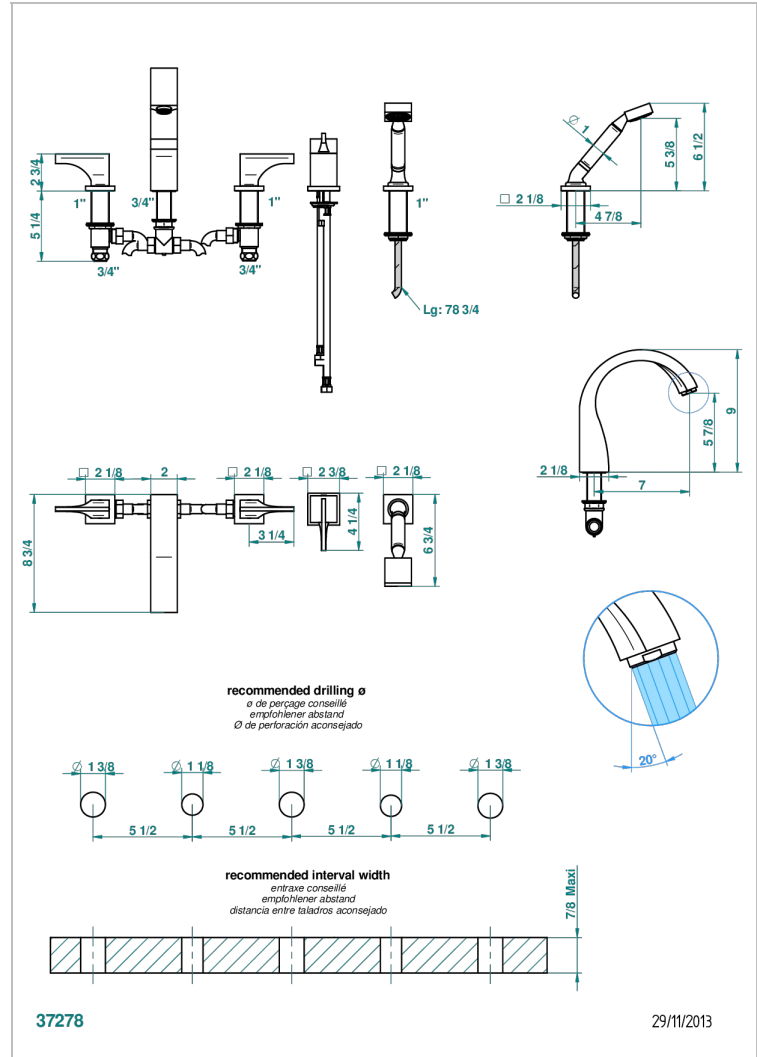

Bateria baÑo/ducha para encimera con caÑo , 2 llaves de paso de 3/4", y una teleducha con un monomando de peluqueria - modelo con manetas

**CARACTERÍSTICAS**

- Pure
- Bateria baÑo/ducha para encimera con caÑo , 2 llaves de paso de 3/4", y una teleducha con un monomando de peluqueria - modelo con manetas

**ESPECIFICACIONES TÉCNICAS**

- Recommandé : 3 bars (max. 5 bars) - Advised : 43,5 psi (max. 72 psi)
- Bec : 35 l/min à 3 bars - Douchette : 9,5 l/min à 3 bars
- Spout : 9.26 gpm at 43.5 psi - Handshower : 2.5 gpm at 43.5 psi