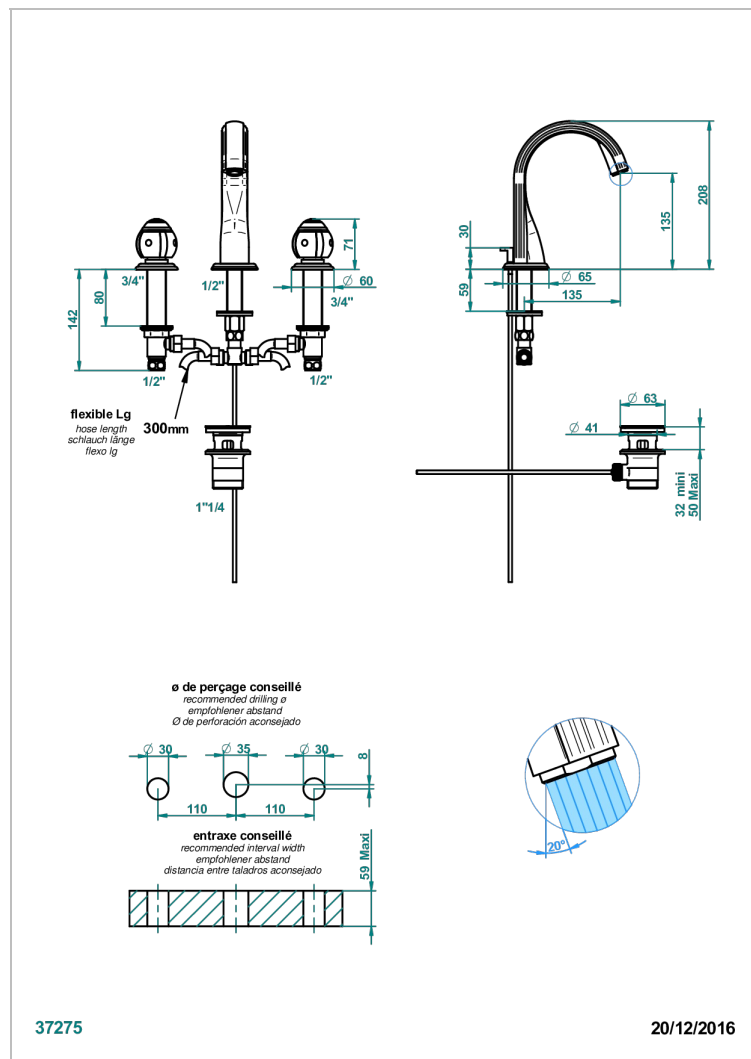

ITHAQUE DECORACION EN PLATINO

A7B-151M

Batería americana de lavabo 1/2"- llaves con cuerpo largo con vaciador

CARACTERÍSTICAS

- ACS : 18ACCLY393
- NF : NF EN 200 - IA - Chrome
- SVGW-SSIGE : 1901-6813

ESTÁNDAR

ESPECIFICACIONES TÉCNICAS

- Recommandé : 3 bars (max. 5 bars) - Advised : 43,5 psi (max. 72 psi)
- 15 l/min à 3 bars (4 gpm at 43.5 psi)

ACABADOS DISPONIBLES

Bronce claro - D01
Cerámica negra mate - D30
Cobre viejo mate - H07
Cromo - A02
Cromo / dorado - G02
Cromo mate - C02