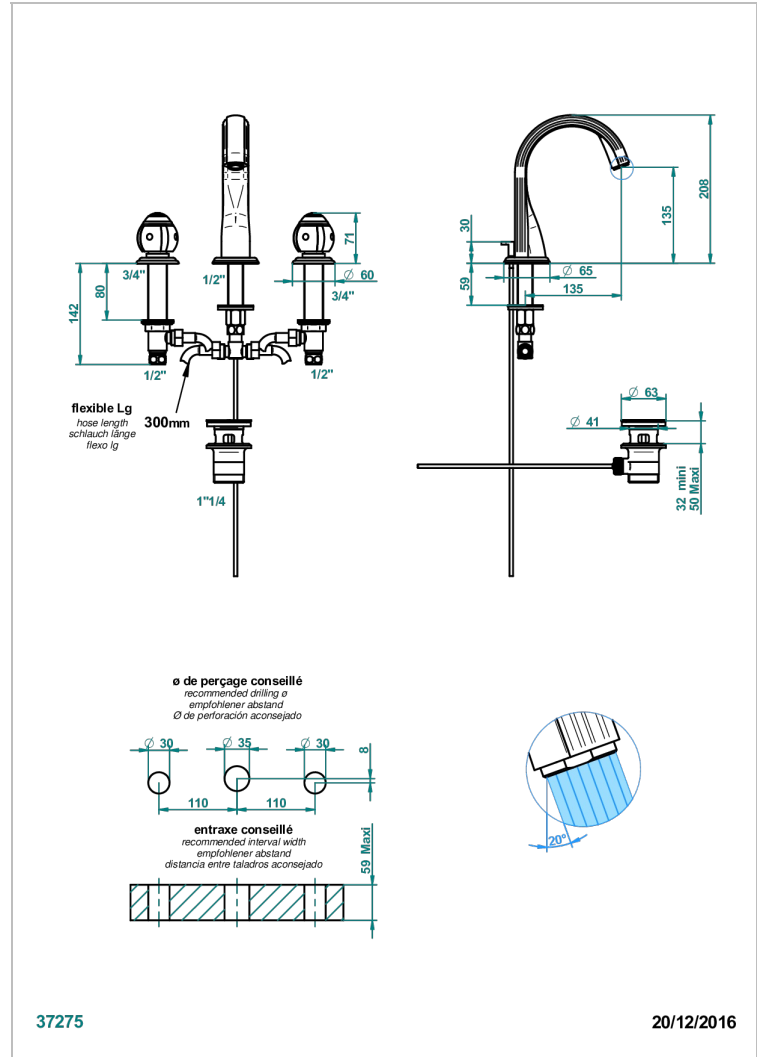

# ITHAQUE PLATINUM DECOR

A7B-151M

Rim mounted 3-hole basin mixer with waste for marble

THG<sup>®</sup>  
PARIS

## CHARACTERISTIC

- ACS : 18ACCLY393
- NF : NF EN 200 - IA - Chrome
- SVGW-SSIGE : 1901-6813