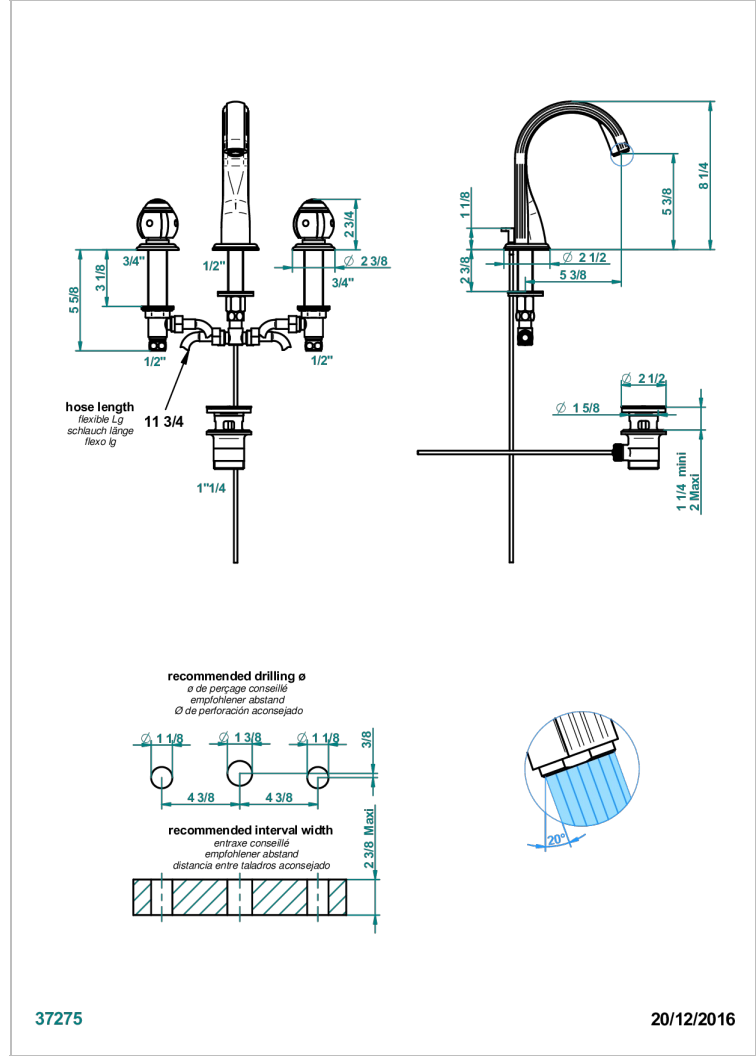

ITHAQUE DECOR PLATINE

A7B-151M

Mélangeur de lavabo 3 trous avec vidage, pour serrage marbre

THG[®]
PARIS

CARACTÉRISTIQUES

- Laiton sans plomb
- Têtes à disques céramique 1/2" 1/4 tour
- Aérateur-mousseur
- Fourni avec vidage à tirette 1 1/4"
- Adapté pour les plans vasques grande épaisseur
- ACS : 18ACCLY393
- NF : NF EN 200 - IA - Chrome
- SVGW-SSIGE : 1901-6813

CERTIFICATIONS

SPÉCIFICATIONS TECHNIQUES

- Recommandé : 3 bars (max. 5 bars) - Advised : 43,5 psi (max. 72 psi)
- 15 l/min à 3 bars (4 gpm at 43.5 psi)

FINITIONS DISPONIBLES

- | | | | | |
|---------------------|--------------------------|--------------------------------------|------------------------------|------------------------------|
| Bronze clair - D01 | Nickel brillant - B01 | Pvd blush mat - H60 | Pvd couleur laiton mat - H50 | Pvd umber mat - H67 |
| Chromé - A02 | Nickel mat - C01 | Pvd couleur bronze brown - F33 | Pvd couleur nickel - H55 | Vieux cuivre rouge mat - H07 |
| Chromé / doré - G02 | Noir mat céramique - D30 | Pvd couleur bronze brown - mat - F34 | Pvd couleur nickel mat - H56 | Vieux nickel - H28 |
| Chromé mat - C02 | Or pâle - F30 | Pvd couleur doré - H52 | Pvd graphite - H64 | |
| Doré brillant - F01 | Or pâle mat - F31 | Pvd couleur doré mat - H53 | Pvd graphite mat - H65 | |
| Doré mat - F07 | Pvd blush - H62 | Pvd couleur laiton - H49 | Pvd umber - H66 | |