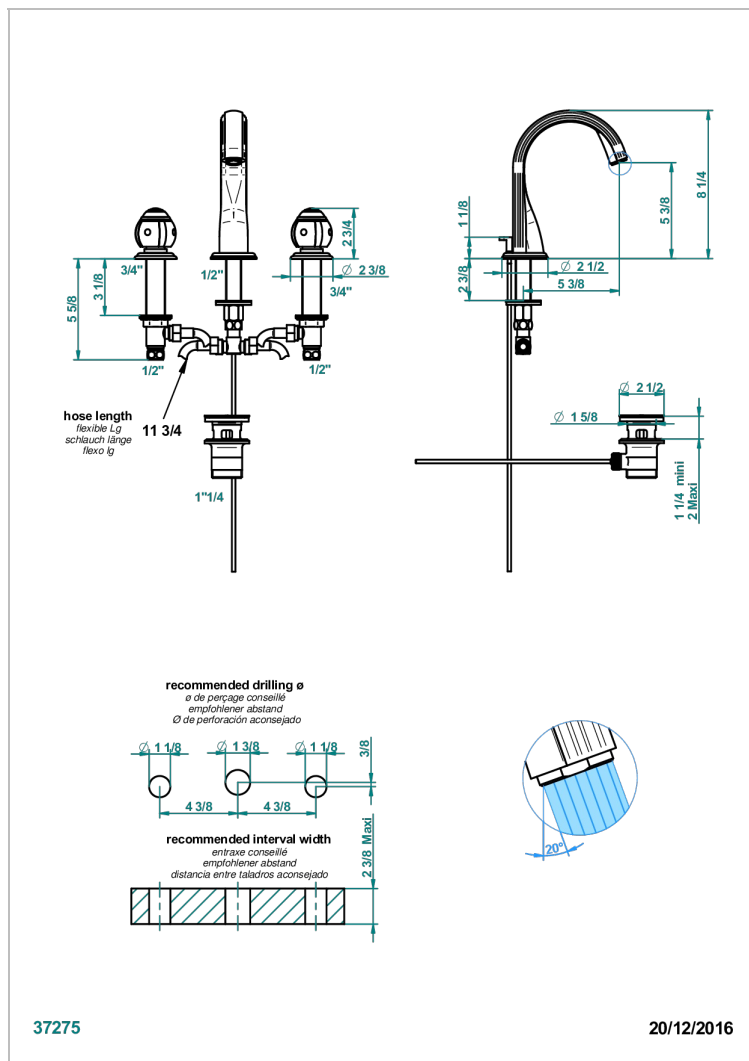

ITHAQUE DECORACION EN PLATINO

A7B-151M

Batería americana de lavabo 1/2"- llaves con cuerpo largo con vaciador

CARACTERÍSTICAS

- ACS : 18ACCLY393
- NF : NF EN 200 - IA - Chrome
- SVGW-SSIGE : 1901-6813

ESPECIFICACIONES TÉCNICAS

- Recommandé : 3 bars (max. 5 bars) - Advised : 43,5 psi (max. 72 psi)
- 15 l/min à 3 bars (4 gpm at 43.5 psi)

ESTÁNDAR

ACABADOS DISPONIBLES

Bronce claro - D01
Cerámica negra mate - D30
Cobre viejo mate - H07
Cromo - A02
Cromo / dorado - G02
Cromo mate - C02