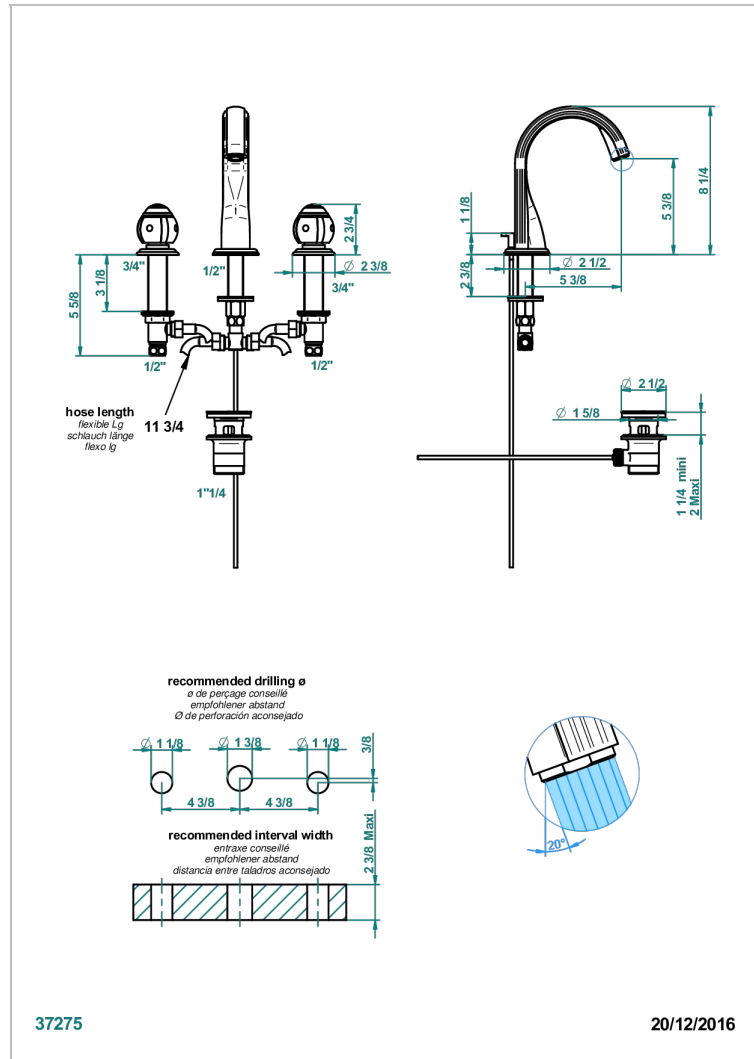

ITHAQUE, DEKOR PLATIN

A7B-151M

3-loch-waschtischbatterie mit ablaufgarnitur für marmorplatten

THG[®]
PARIS

EIGENSCHAFTEN

- ACS : 18ACCLY393
- NF : NF EN 200 - IA - Chrome
- SVGW-SSIGE : 1901-6813

ZERTIFIZIERUNGEN

TECHNISCHE DATEN

- Recommandé : 3 bars (max. 5 bars) - Advised : 43,5 psi (max. 72 psi)
- 15 l/min à 3 bars (4 gpm at 43.5 psi)

VERFÜGBARE OBERFLÄCHEN

Altnickel - H28
Blassgold - F30
Blassgold matt unlackiert - F31
Bronze hell - D01
Chrom - A02
Chrom / gold - G02