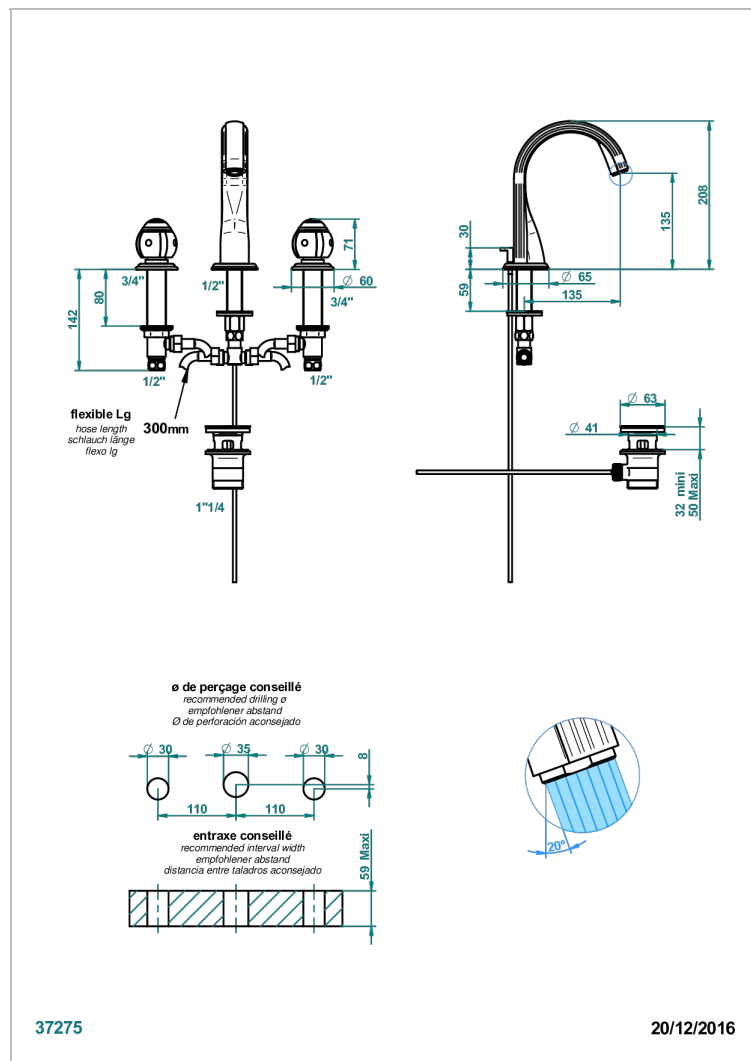

# ITHAQUE DECORACION EN PLATINO

A7B-151M

Batería americana de lavabo 1/2"- llaves con cuerpo largo con vaciador

## CARACTERÍSTICAS

- ACS : 18ACCLY393
- NF : NF EN 200 - IA - Chrome
- SVGW-SSIGE : 1901-6813