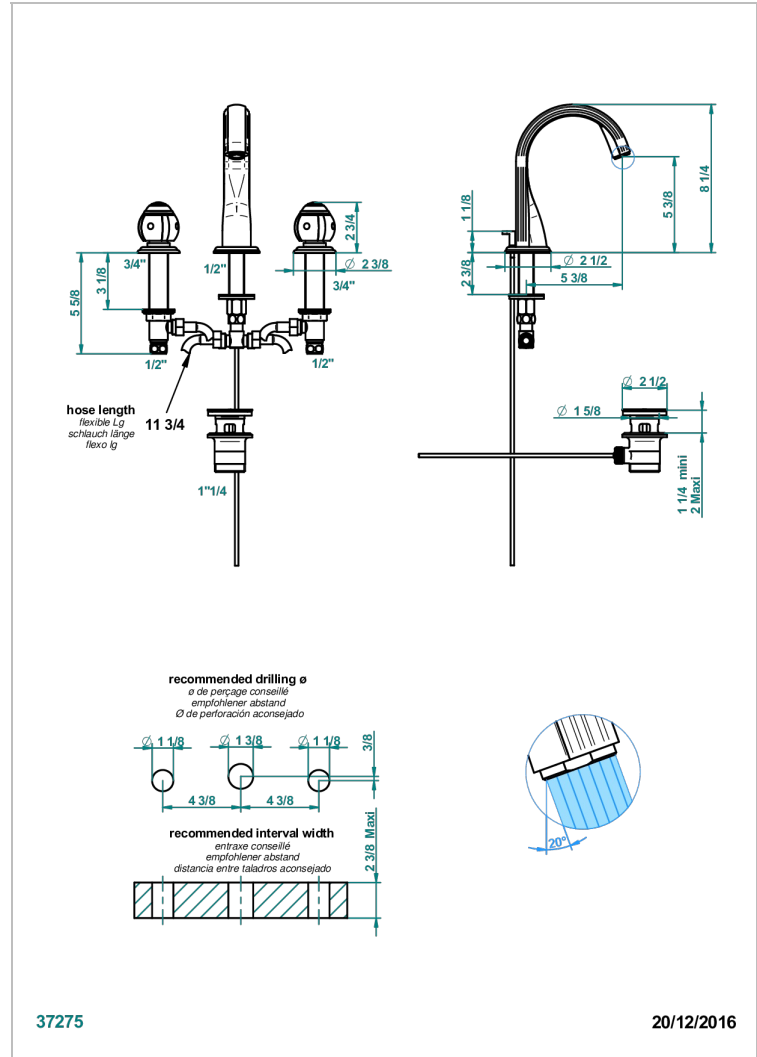

ITHAQUE DECOR PLATINE

A7B-151M

Mélangeur de lavabo 3 trous avec vidage, pour serrage marbre

THG[®]
PARIS

CARACTÉRISTIQUES

- Laiton sans plomb
- Têtes à disques céramique 1/2" 1/4 tour
- Aérateur-mousseur
- Fourni avec vidage à tirette 1 1/4"
- Adapté pour les plans vasques grande épaisseur
- ACS : 18ACCLY393
- NF : NF EN 200 - IA - Chrome
- SVGW-SSIGE : 1901-6813

CERTIFICATIONS

SPÉCIFICATIONS TECHNIQUES

- Recommandé : 3 bars (max. 5 bars) - Advised : 43,5 psi (max. 72 psi)
- 15 l/min à 3 bars (4 gpm at 43.5 psi)

FINITIONS DISPONIBLES

Bronze clair - D01
Chromé - A02
Chromé / doré - G02
Chromé mat - C02
Doré brillant - F01
Doré mat - F07

Nickel brillant - B01
Nickel mat - C01
Noir mat céramique - D30
Or pâle - F30
Or pâle mat - F31
Pvd blush - H62

Pvd blush mat - H60
Pvd couleur bronze brown - F33
Pvd couleur bronze brown - mat - F34
Pvd couleur doré - H52
Pvd couleur doré mat - H53
Pvd couleur laiton - H49